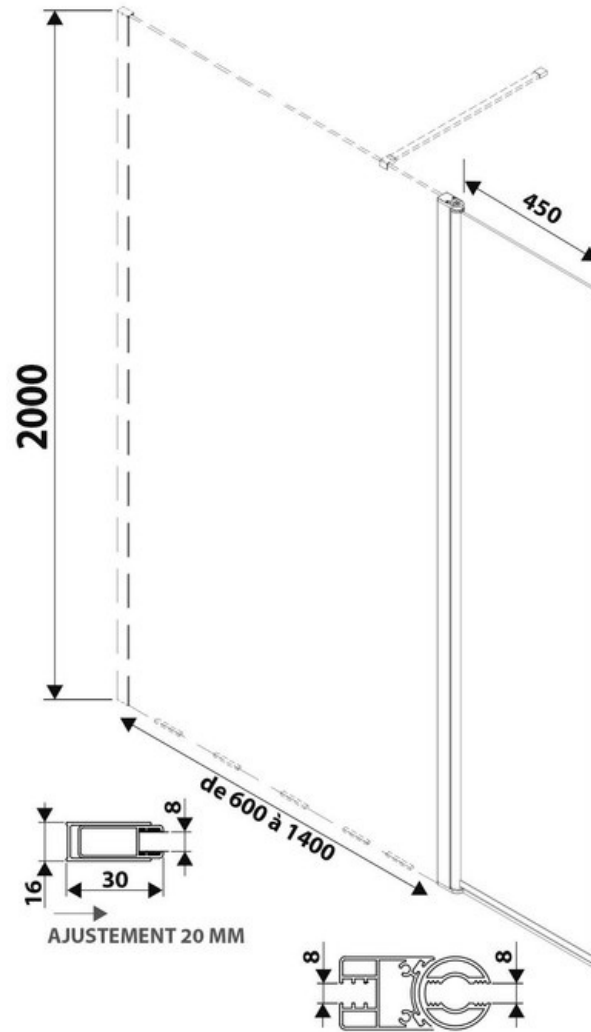

Réversible

Oui

Profilés

Chromé

Support mural

Chromé

Traitement anticalcaire

Oui

Code EAN

3537390371719

luisina
DESIGN

La Boisinière - 35530 Servon-sur-Vilaine

Tél : 02 99 00 24 24

SIRET 31828963400038 - RCS Rennes B 318 289 634 - TVA FR41318289634

SCD LUISINA © 1989-2024