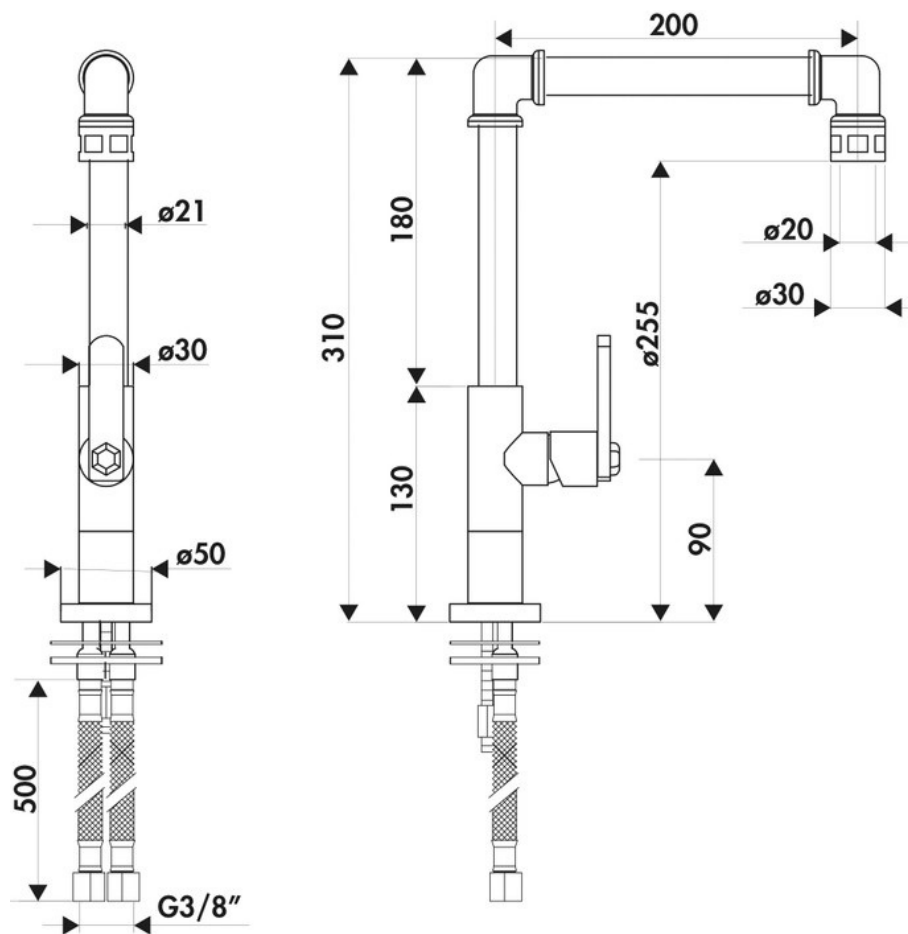

Degré de rotation (°)

360

Débit à 3 bars(L/mn)

7

Norme

ACS

Code EAN

3537390464701

luisina
DESIGN

La Boisinière - 35530 Servon-sur-Vilaine

Tél : 02 99 00 24 24

SIRET 31828963400038 - RCS Rennes B 318 289 634 - TVA FR41318289634

SCD LUISINA © 1989-2024