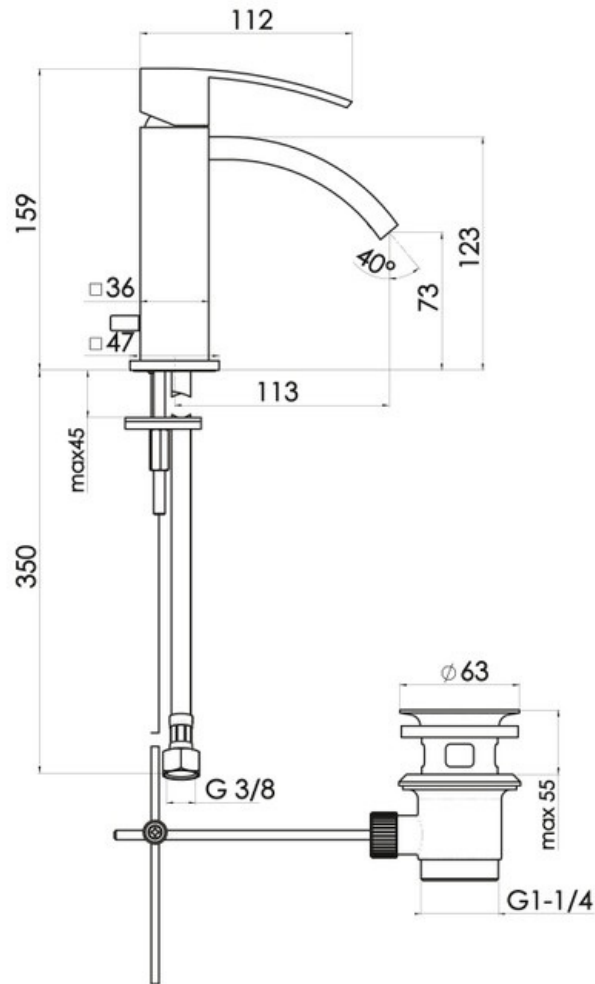

# Mitigeur Ray

RAY118/1015

Mitigeur hauteur 159 mm avec vidage laiton tirette et équipé d'un limiteur de débit à 50%.

Scannez-moi pour  
retrouver la fiche produit !

### Dimensions & Poids

Hauteur (en mm)	159
Hauteur sous bec (en mm)	73
Longueur de bec (en mm)	113
Diamètre base (en mm)	Ø 47
Poids net (en kg)	1.36

### Informations complémentaires

Type de modèle	Mitigeur vasque
Installation	À poser
Type de bec	Bec coudé
Type de corps	Classique
Mécanisme	Cartouche à double position

Limiteur de débit

Oui

Aérateur anticalcaire

Oui

Vidage

Vidage 1 1/4" laiton tirette avec système breveté SNAP

Raccordement

Flexibles inox Ø 3/8"

Code EAN

8018014891936

luisina  
DESIGN