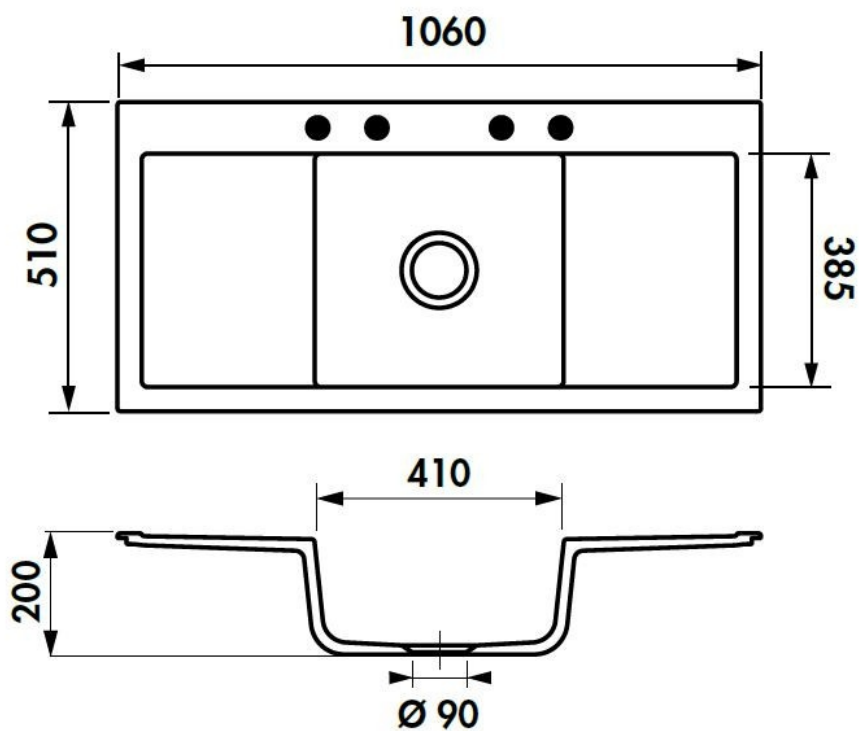

Amor Magnolie

EV5073 208

Diamètre de perçage pour la manette de vidage : 35 mm. Evier à encastrer Luisiceram avec vidage automatique chromé.

Scannez-moi pour retrouver la fiche produit !

Spécifications techniques

Matériau & Coloris

Matériau	Luisiceram
Couleur	Beige
Couleur évier	Magnolie

Dimensions & Poids

Largeur (en mm)	1060
Profondeur (en mm)	510
Dimension mini sous-évier (en mm)	500
Largeur encastrement (en mm)	1030
Profondeur encastrement (en mm)	480
Largeur cuve (en mm)	410
Profondeur cuve (en mm)	385
Hauteur cuve (en mm)	200
Diamètre bonde cuve (en mm)	90
Poids net (en kg)	32.5

Informations complémentaires

Type d'évier	À encastrer
Nombre de bacs	1 bac
Type vidage	Automatique chromé
Trop plein	Oui
Montage robinetterie sur évier	Oui
Positionnement égouttoir	Gauche et droite
Nombre d'égouttoirs	1
Norme	EN13310
Code EAN	3537390240527
Marque	Luisina