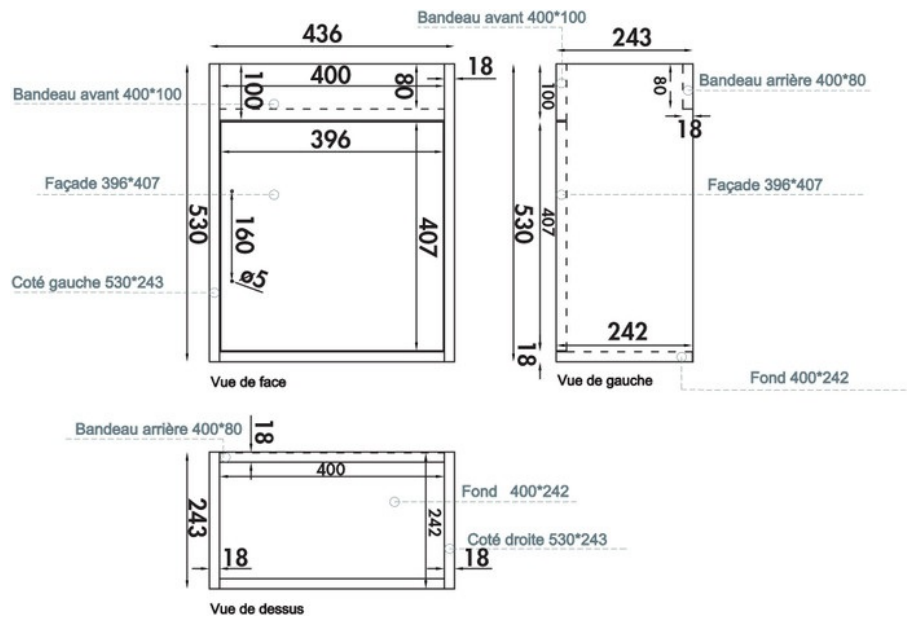

Meuble Minima 45

ED560022

Meuble lave-mains émaillé à suspendre avec vasque intégrée. Ce meuble dispose d'une porte réversible avec ouverture possible sur la droite ou la gauche ainsi que d'une vasque 450 x 250 x 117 mm avec plage de robinetterie et trop-plein.

Scannez-moi pour
retrouver la fiche produit !

Spécifications techniques

Matériau & Coloris

Matériau	Bois MDF / Céramique
Couleur	Blanc

Dimensions & Poids

Largeur (en mm)	436
Hauteur (en mm)	530
Profondeur (en mm)	243
Poids net (en kg)	12

Informations complémentaires

Installation	À suspendre
Plage robinetterie	Oui - Percé
Trop plein	Oui
Vidage	Livré sans vidage
Code EAN	6192600900959

luisina
DESIGN

La Boisinière - 35530 Servon-sur-Vilaine