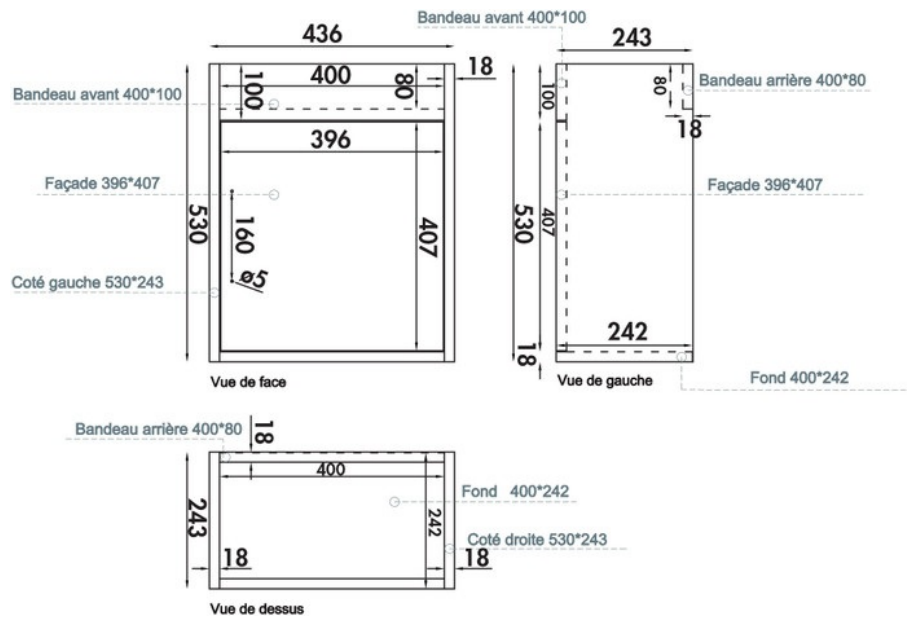

Meuble Minima 45

ED560022

Meuble lave-mains émaillé à suspendre avec vasque intégrée. Ce meuble dispose d'une porte réversible avec ouverture possible sur la droite ou la gauche ainsi que d'une vasque 450 x 250 x 117 mm avec plage de robinetterie et trop-plein.

Scannez-moi pour
retrouver la fiche produit !

Spécifications techniques

Matériau & Coloris

Matériau	Bois MDF / Céramique
Couleur	Blanc

Dimensions & Poids

Largeur (en mm)	436
Hauteur (en mm)	530
Profondeur (en mm)	243
Poids net (en kg)	12

Informations complémentaires

Installation	À suspendre
Plage robinetterie	Oui - Percé
Trop plein	Oui
Vidage	Livré sans vidage
Code EAN	6192600900959

luisina
DESIGN

La Boisinière - 35530 Servon-sur-Vilaine

Tél : 02 99 00 24 24

SIRET 31828963400038 - RCS Rennes B 318 289 634 - TVA FR41318289634

SCD LUISINA © 1989-2024