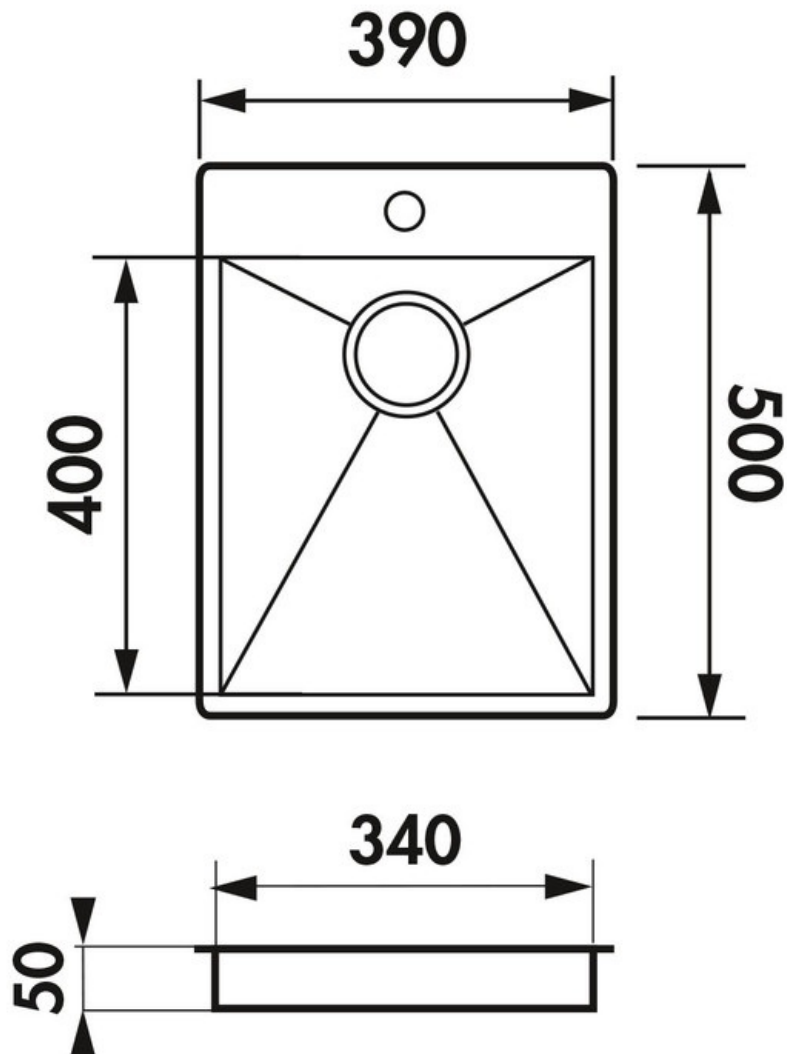

### Dimensions & Poids

Largeur (en mm)	390
Profondeur (en mm)	500
Dimension mini sous-évier (en mm)	450
Largeur encastrement (en mm)	370
Profondeur encastrement (en mm)	480
Largeur cuve (en mm)	340
Profondeur cuve (en mm)	400
Hauteur cuve (en mm)	50
Diamètre bonde cuve (en mm)	90
Poids net (en kg)	2.8

### Informations complémentaires

Type de cuve	À encastrer
Nombre de bacs	1 bac
Type vidage	Manuel chromé
Trop plein	Non
Montage robinetterie sur évier	Non
Positionnement égouttoir	Sans
Norme	EN13310
Code EAN	3537390368993
Marque	Luisina