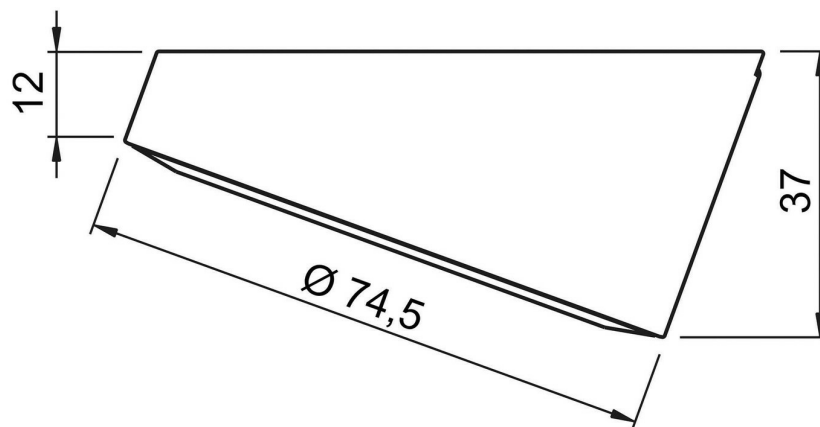

Scannez-moi pour
retrouver la fiche produit !

Spécifications techniques

Matériau & Coloris

Couleur Noir

Dimensions & Poids

Longueur (en mm) Ø74,5

Hauteur (en mm) 37

Longueur câble (en mm) 2000

Poids net (en kg) 0.01

Informations complémentaires

Installation À poser

Source lumineuse Leds

Type lumière Du jour

Tension (volt)	12
Puissance (watt)	3
Efficiencce (lm/W)	100
Température Kelvin (°K)	4500
Classe de protection	3
Indice de protection	IP20
Fixations	Vis incluses
Code EAN	3537390672472
Nouveautés	Oui