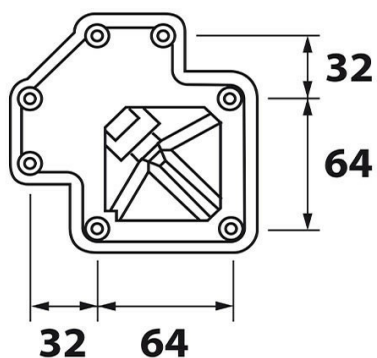

Pied carré Doré 705 mm

AC028J18S01

Pied de table carré en acier doré H 705 mm - 60 x 60 mm

Clé BTR fournie pour le montage. Réglage de la hauteur par patin.

Scannez-moi pour
retrouver la fiche produit !

Spécifications techniques

Matériau & Coloris

Matériau	Acier
Couleur	Doré

Dimensions & Poids

Hauteur (en mm)	705
Réhausse (en mm)	0 /+ 10
Dimension pied (en mm)	60 x 60
Poids net (en kg)	2.134

Informations complémentaires

Forme	Carré
Fixations	7 vis incluses