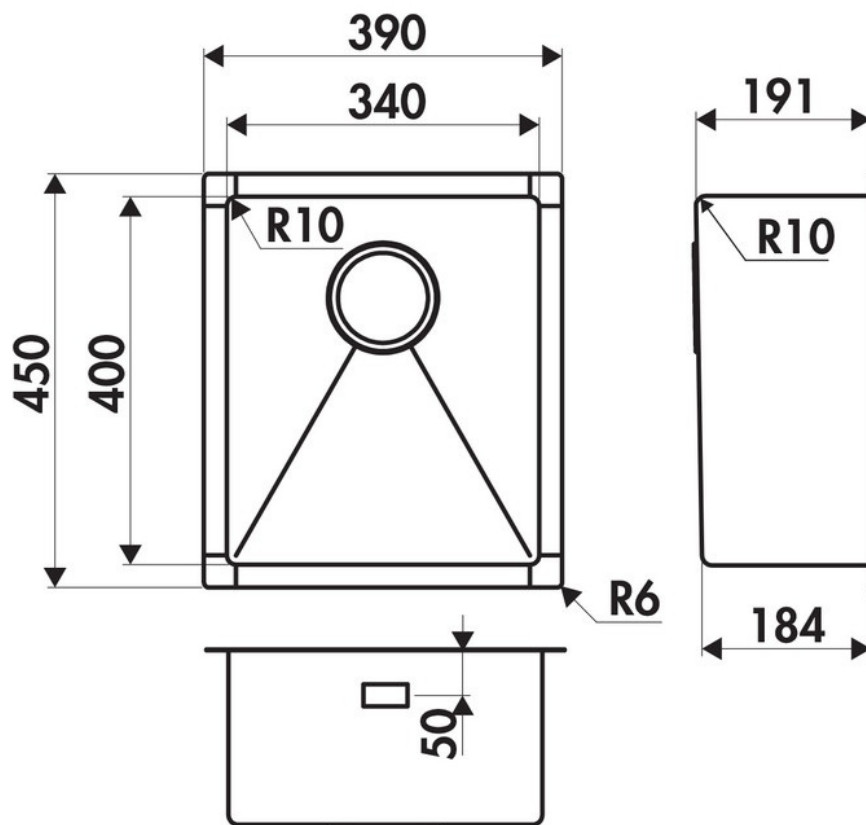

### Dimensions & Poids

Largeur (en mm)	390
Profondeur (en mm)	450
Dimension mini sous-évier (en mm)	450
Largeur encastrement (en mm)	340
Profondeur encastrement (en mm)	400
Largeur cuve (en mm)	340
Profondeur cuve (en mm)	400
Hauteur cuve (en mm)	191
Diamètre bonde cuve (en mm)	90

## 📄 Informations complémentaires

Type de cuve	Sous-plan
Nombre de bacs	1 bac
Type vidage	Automatique tirette laiton chromée
Trop plein	Oui
Montage robinetterie sur évier	Non
Norme	EN13310
Code EAN	3537390366968
Marque	Luisina