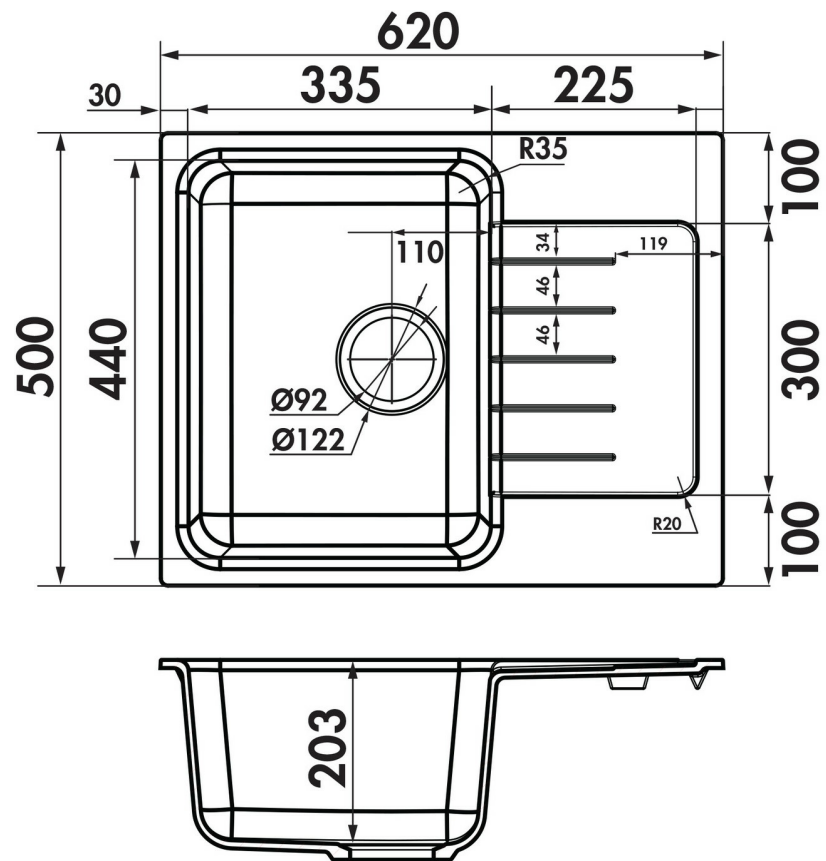

Spécifications techniques

Matériau & Coloris

Matériau	Luisigranit
Couleur	Noir
Couleur évier	Full Black

Dimensions & Poids

Largeur (en mm)	620
Profondeur (en mm)	500
Dimension sous meuble (en mm)	450
Largeur encastrement (en mm)	600
Profondeur encastrement (en mm)	480
Largeur cuve (en mm)	335
Profondeur cuve (en mm)	440

Hauteur cuve (en mm)	203
Diamètre bonde cuve (en mm)	92
Rayon angle (en mm)	35
Largeur cuve principale (en mm)	335

Informations complémentaires

Type d'évier	À encastrer
Nombre de bacs	1 bac
Type vidage	Manuel chromé
Trop plein	Non
Montage robinetterie sur évier	Non
Positionnement égouttoir	Réversible
Norme	EN13310
Code EAN	3537390672090
Nouveautés	Oui
Marque	Luisina