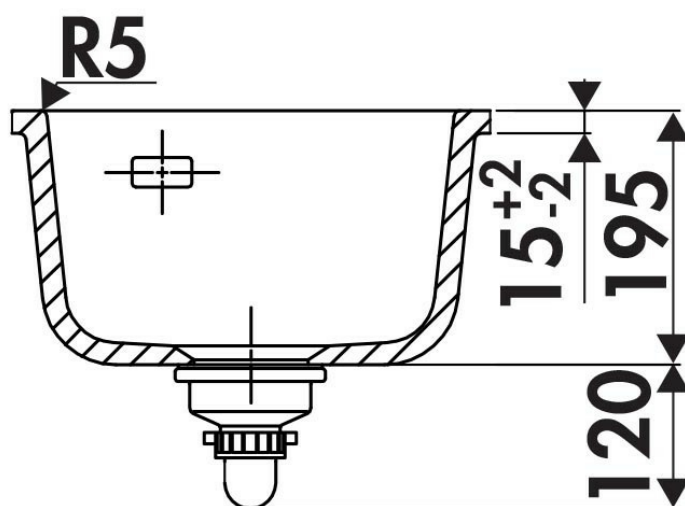

Matériau & Coloris

Matériau	Luisiceram
Couleur	Beige
Couleur évier	Jasmin

Dimensions & Poids

Largeur (en mm)	376
Profondeur (en mm)	441
Dimension sous meuble (en mm)	450
Largeur encastrement (en mm)	310
Profondeur encastrement (en mm)	375
Largeur cuve (en mm)	320
Profondeur cuve (en mm)	385
Hauteur cuve (en mm)	195

Diamètre bonde cuve (en mm)	90
Rayon angle (en mm)	10
Largeur cuve principale (en mm)	320

Informations complémentaires

Type de cuve	Sous-plan
Nombre de bacs	1 bac
Type vidage	Manuel chromé
Trop plein	Oui
Montage robinetterie sur évier	Non
Norme	EN13310
Code EAN	3537390726137
Nouveautés	Oui
Marque	Luisina