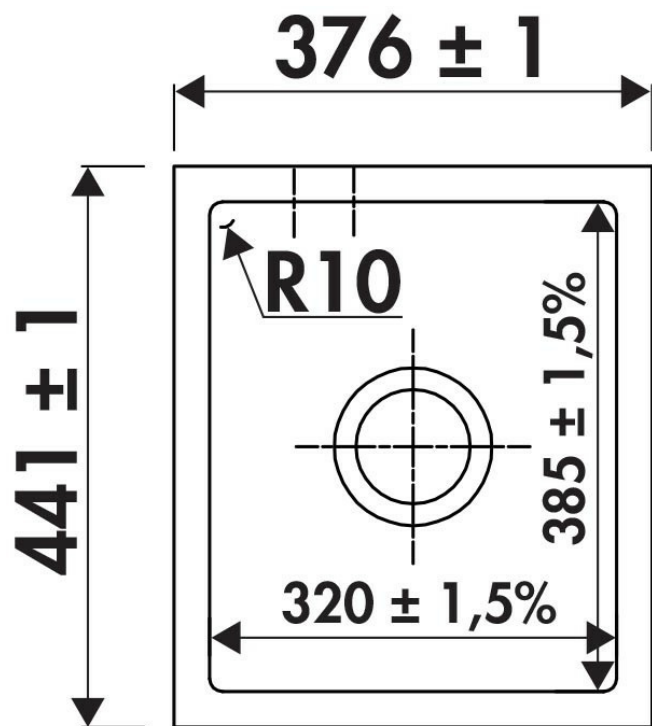

Rubato Jasmin

EV504E30K01

Cuve sous-plan rectangulaire Luisina 1 bac coloris Jasmin

Cuve sous-plan Luisiceram avec vidage manuel chromé.

Scannez-moi pour
retrouver la fiche produit !

Spécifications techniques

Matériau & Coloris

Matériau	Luisiceram
Couleur	Beige
Couleur évier	Jasmin

Dimensions & Poids

Largeur (en mm)	376
Profondeur (en mm)	441
Dimension sous meuble (en mm)	450
Largeur encastrement (en mm)	310
Profondeur encastrement (en mm)	375
Largeur cuve (en mm)	320
Profondeur cuve (en mm)	385
Hauteur cuve (en mm)	195

Diamètre bonde cuve (en mm)	90
Rayon angle (en mm)	10
Largeur cuve principale (en mm)	320

Informations complémentaires

Type de cuve	Sous-plan
Nombre de bacs	1 bac
Type vidage	Manuel chromé
Trop plein	Oui
Montage robinetterie sur évier	Non
Norme	EN13310
Code EAN	3537390726137
Nouveautés	Oui
Marque	Luisina