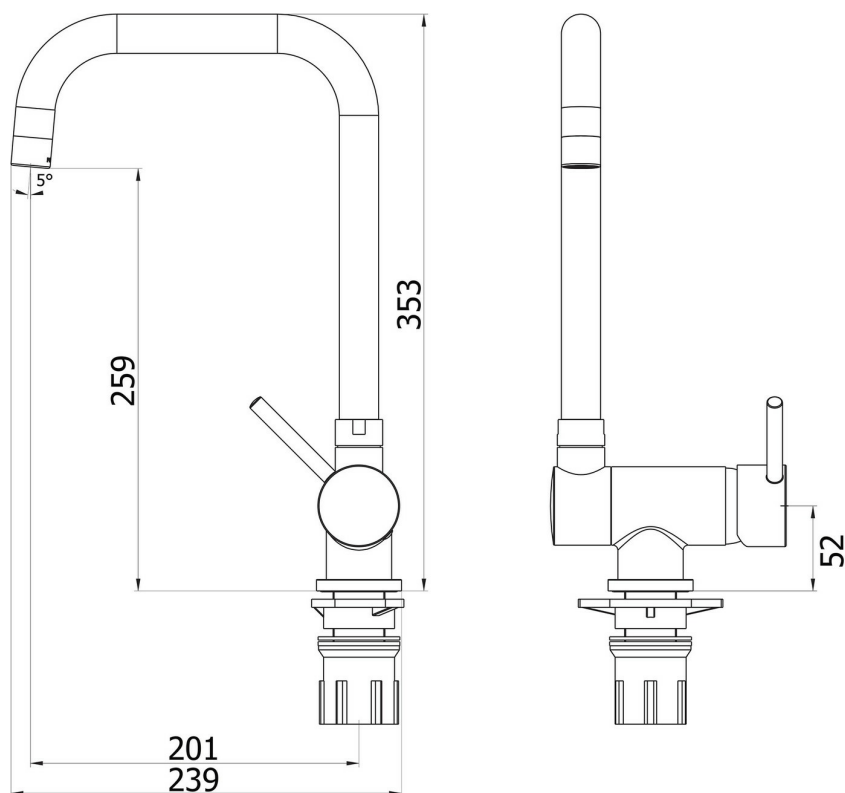

### Dimensions & Poids

Hauteur (en mm)	353
Hauteur sous bec (en mm)	259
Longueur de bec (en mm)	201
Diamètre base (en mm)	52
Perçage (en mm)	35
Poids net (en kg)	1.705

### Informations complémentaires

Type de modèle	Mitigeur
Type de bec	Solution sous fenêtre
Douchette	Sans douchette
Mécanisme	Cartouche à disque céramique
Raccordement	Flexible 3/8
Débit à 3 bars(L/mn)	10
Norme	ACS
Nouveautés	Oui
Code EAN	3537390725383