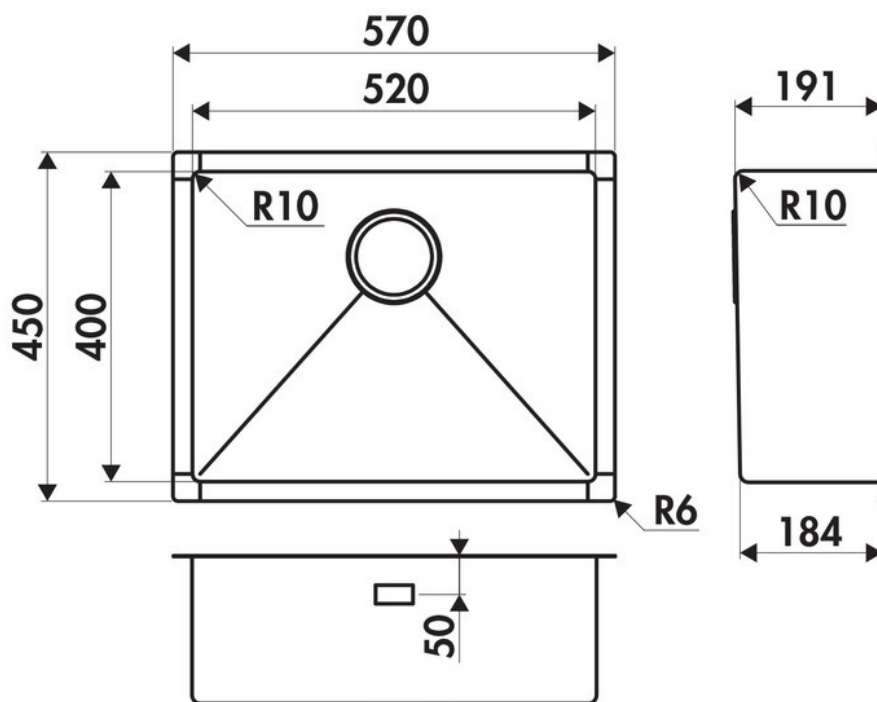

Trop plein Oui

Montage robinetterie sur évier Non

Norme EN13310

Code EAN 3537390369044

Marque Luisina

luisina
DESIGN

La Boisinière - 35530 Servon-sur-Vilaine

Tél : 02 99 00 24 24

SIRET 31828963400038 - RCS Rennes B 318 289 634 - TVA FR41318289634

SCD LUISINA © 1989-2024