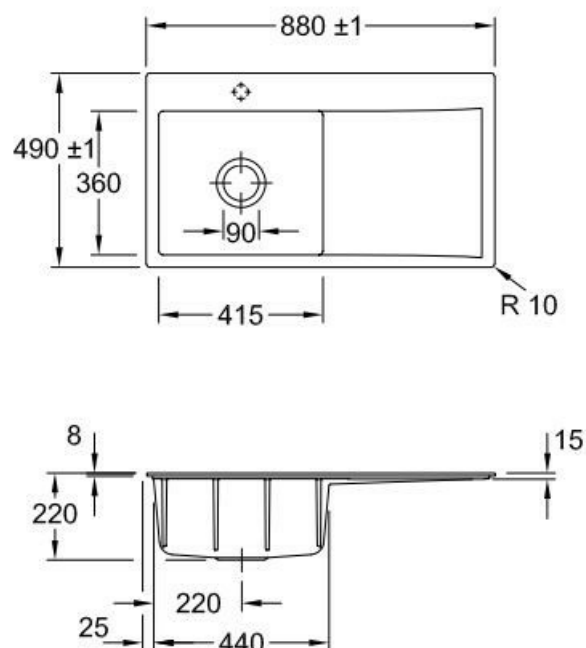

## Spécifications techniques

### Dimensions & Poids

Largeur (en mm)	880
Profondeur (en mm)	490
Dimension sous meuble (en mm)	500
Largeur encastrement (en mm)	870
Profondeur encastrement (en mm)	480
Largeur cuve (en mm)	415

Profondeur cuve (en mm)	360
Hauteur cuve (en mm)	220
Diamètre bonde cuve (en mm)	90
Poids net (en kg)	22
Largeur cuve principale (en mm)	415

## **ⓘ Informations complémentaires**

Type d'évier	À fleur
Nombre de bacs	1 bac
Type vidage	Automatique chromé
Trop plein	Oui
Montage robinetterie sur évier	Oui
Positionnement égouttoir	Droite
Nombre d'égouttoirs	1
Norme	EN13310
Code EAN	4062373797419
Marque	Villeroy & Boch