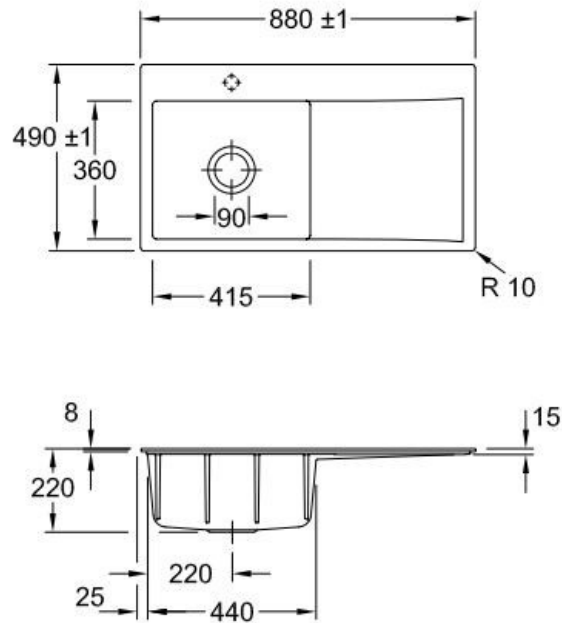

### Dimensions & Poids

Largeur (en mm)	880
Profondeur (en mm)	490
Dimension mini sous-évier (en mm)	500
Largeur encastrement (en mm)	870
Profondeur encastrement (en mm)	480
Largeur cuve (en mm)	415
Profondeur cuve (en mm)	360
Hauteur cuve (en mm)	220
Diamètre bonde cuve (en mm)	90
Poids net (en kg)	22

### Informations complémentaires

Type d'évier	À fleur
Nombre de bacs	1 bac
Type vidage	Automatique chromé
Trop plein	Oui
Montage robinetterie sur évier	Oui
Positionnement égouttoir	Droite
Nombre d'égouttoirs	1
Norme	EN13310
Code EAN	4062373797419
Marque	Villeroy & Boch