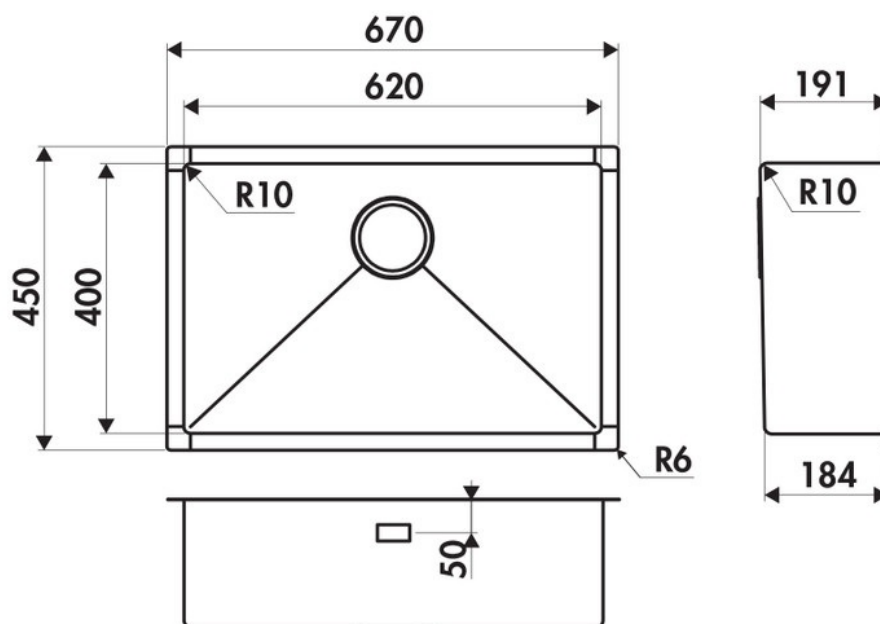

Vibrato Inox nid d'abeille

EVSP55IND13

Diamètre de perçage pour la manette de vidage : 35 mm. Cuve sous-plan Luisinox avec vidage automatique rond cannelé noir.

Scannez-moi pour retrouver la fiche produit !

Spécifications techniques

Matériau & Coloris

Matériau	Luisinox
Couleur	Inox nid d'abeille
Couleur évier	Inox nid d'abeille

Dimensions & Poids

Largeur (en mm)	670
Profondeur (en mm)	450
Dimension mini sous-évier (en mm)	800
Largeur encastrement (en mm)	620
Profondeur encastrement (en mm)	400
Largeur cuve (en mm)	620
Profondeur cuve (en mm)	400
Hauteur cuve (en mm)	191
Diamètre bonde cuve (en mm)	90

ⓘ Informations complémentaires

Type de cuve	Sous-plan
Nombre de bacs	1 grand bac
Type vidage	Automatique ronde cannelée noire
Trop plein	Oui
Montage robinetterie sur évier	Non
Norme	EN13310
Marque	Luisina