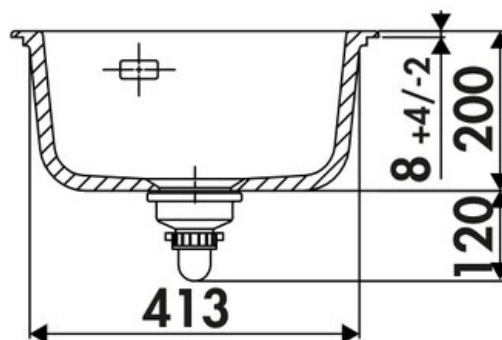

Succes Blanc brillant

EV5056216

Diamètre de perçage pour la manette de vidage : 35 mm. Cuve à encastrer Luisiceram vidage automatique chromé.

Scannez-moi pour retrouver la fiche produit !

Spécifications techniques

Matériau & Coloris

| | |
|---------------|----------------|
| Matériau | Luisiceram |
| Couleur | Blanc |
| Couleur évier | Blanc brillant |

Dimensions & Poids

| | |
|-----------------------------------|-----|
| Largeur (en mm) | 460 |
| Profondeur (en mm) | 510 |
| Dimension mini sous-évier (en mm) | 500 |
| Largeur encastrement (en mm) | 430 |
| Profondeur encastrement (en mm) | 480 |
| Largeur cuve (en mm) | 380 |
| Profondeur cuve (en mm) | 385 |
| Hauteur cuve (en mm) | 200 |
| Diamètre bonde cuve (en mm) | 90 |
| Rayon angle (en mm) | 5 |

i Informations complémentaires

| | |
|---------------------------------|--------------------|
| Type de cuve | À encastrer |
| Nombre de bacs | 1 bac |
| Type vidage | Automatique chromé |
| Trop plein | Oui |
| Montage robinetterie sur évier | Oui |
| Nombre trous prépercés par côté | 3 |
| Norme | EN13310 |
| Code EAN | 3537390516318 |
| Marque | Luisina |