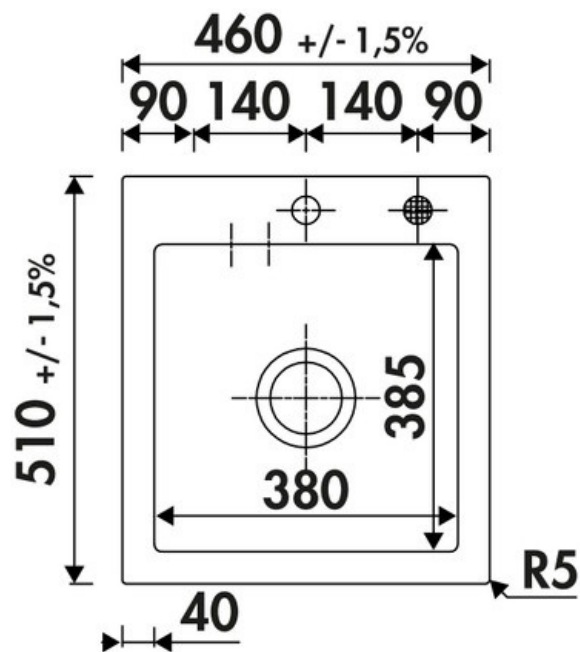

Succes Blanc brillant

EV5056216

Diamètre de perçage pour la manette de vidage : 35 mm. Cuve à encastrer Luisiceram vidage automatique chromé.

Scannez-moi pour retrouver la fiche produit !

Spécifications techniques

Matériau & Coloris

| | |
|---------------|----------------|
| Matériau | Luisiceram |
| Couleur | Blanc |
| Couleur évier | Blanc brillant |

Dimensions & Poids

| | |
|-----------------------------------|-----|
| Largeur (en mm) | 460 |
| Profondeur (en mm) | 510 |
| Dimension mini sous-évier (en mm) | 500 |
| Largeur encastrement (en mm) | 430 |
| Profondeur encastrement (en mm) | 480 |
| Largeur cuve (en mm) | 380 |
| Profondeur cuve (en mm) | 385 |
| Hauteur cuve (en mm) | 200 |
| Diamètre bonde cuve (en mm) | 90 |
| Rayon angle (en mm) | 5 |

i Informations complémentaires

| | |
|---------------------------------|--------------------|
| Type de cuve | À encastrer |
| Nombre de bacs | 1 bac |
| Type vidage | Automatique chromé |
| Trop plein | Oui |
| Montage robinetterie sur évier | Oui |
| Nombre trous prépercés par côté | 3 |
| Norme | EN13310 |
| Code EAN | 3537390516318 |
| Marque | Luisina |