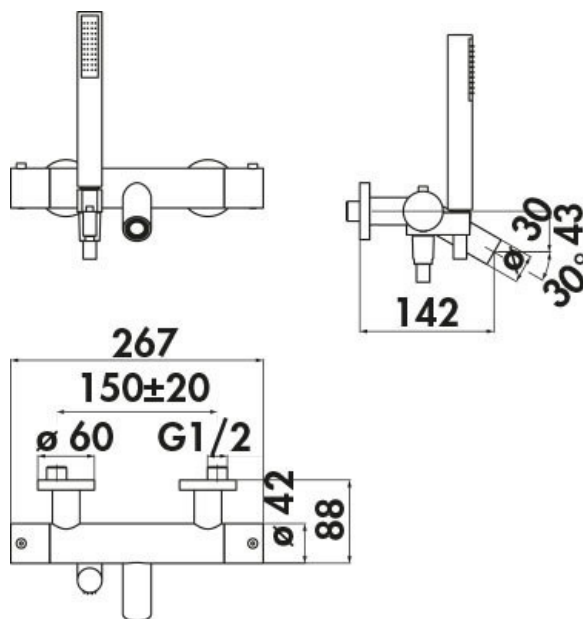

Mitigeur Live

LV000102BM

Mitigeur équipé d'un blocage de sécurité à 38°C.

Scannez-moi pour
retrouver la fiche produit !

Spécifications techniques

Matériau & Coloris

Matériau	Laiton
Couleur	Noir

Dimensions & Poids

Hauteur (en mm)	42
Largeur (en mm)	267
Profondeur (en mm)	142
Flexible de douche (en mm)	1500
Entraxe (en mm)	150 ± 20

Informations complémentaires

Type de modèle	Mitigeur bain douche
Installation	Murale sans encastrement
Douchette	Douchette mobile monojet
Support douchette	Fixe
Sécurité anti-brûlure	Blocage de sécurité 38°C
Aérateur anticalcaire	Oui

luisina
DESIGN

La Boisinière - 35530 Servon-sur-Vilaine

Tél : 02 99 00 24 24

SIRET 31828963400038 - RCS Rennes B 318 289 634 - TVA FR41318289634

SCD LUISINA © 1989-2024