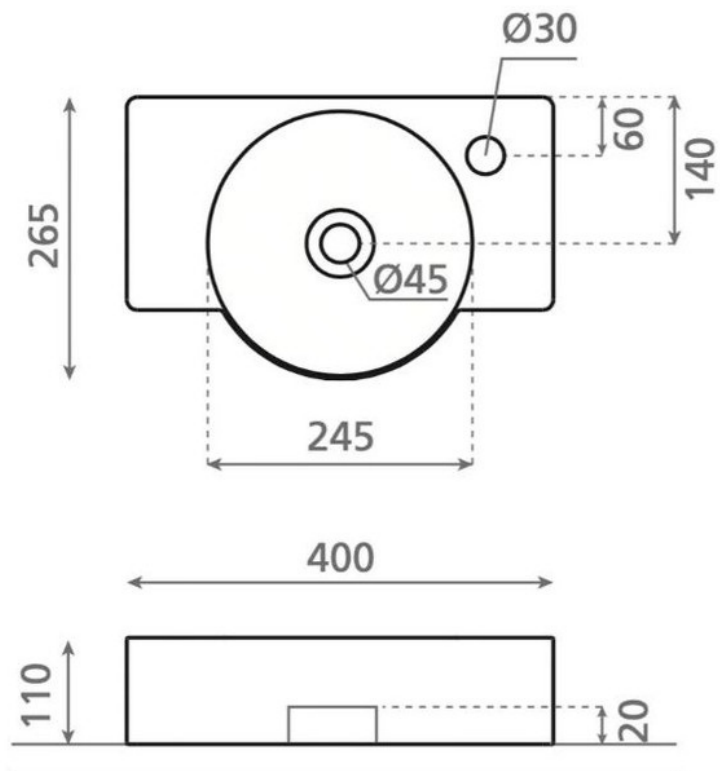

Lave-main Venecia

4052N

Lave-mains à poser ou à suspendre émaillé sur 3 faces avec plage de robinetterie.

Scannez-moi pour
retrouver la fiche produit !

Spécifications techniques

Matériau & Coloris

Matériau	Porcelaine
Couleur	Blanc

Dimensions & Poids

Longueur (en mm)	400
Largeur (en mm)	265
Hauteur (en mm)	110
Diamètre bonde (en mm)	45

Informations complémentaires

Installation	À poser / À suspendre
Plage robinetterie	Oui - Percé
Trop plein	Non
Vidage	Livré sans vidage
Code EAN	8435120420698