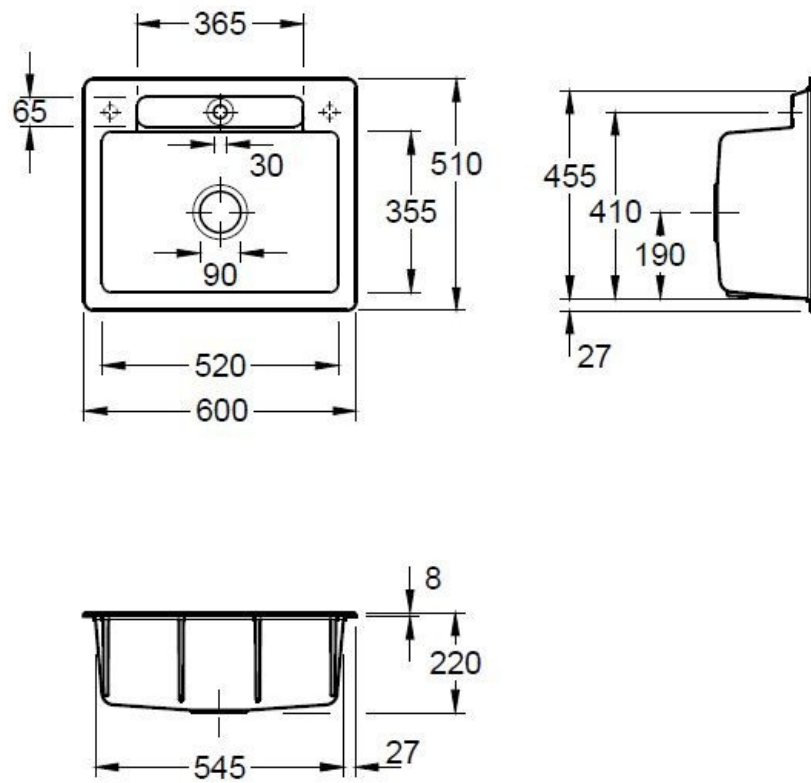

Trop plein Oui

Montage robinetterie sur évier Oui

Nombre trous prépercés par côté 2

Norme EN13310

Code EAN 3537390514024

Marque Villeroy & Boch

3346

luisina
DESIGN

La Boisinière - 35530 Servon-sur-Vilaine

Tél : 02 99 00 24 24

SIRET 31828963400038 - RCS Rennes B 318 289 634 - TVA FR41318289634

SCD LUISINA © 1989-2024