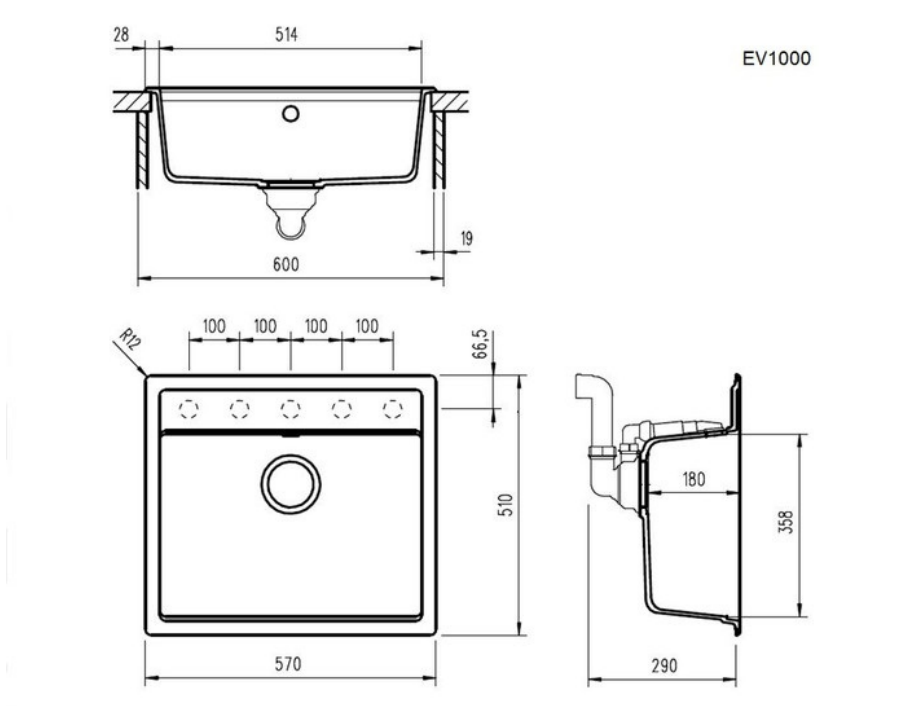

EV1000 Croma

EV1000 022

Cuve à encastrer Luisigranit avec vidage manuel chromé.

Scannez-moi pour
retrouver la fiche produit !

Spécifications techniques

Matériau & Coloris

Matériau	Luisigranit
Couleur	Gris
Couleur évier	Croma

Dimensions & Poids

Largeur (en mm)	570
Profondeur (en mm)	510
Dimension mini sous-évier (en mm)	600
Largeur encastrement (en mm)	550
Profondeur encastrement (en mm)	490
Largeur cuve (en mm)	514
Profondeur cuve (en mm)	358
Hauteur cuve (en mm)	180
Diamètre bonde cuve (en mm)	90
Poids net (en kg)	10.7

Informations complémentaires

Type de cuve	À encastrer
Nombre de bacs	1 bac
Type vidage	Manuel chromé
Trop plein	Oui
Montage robinetterie sur évier	Oui
Positionnement égouttoir	Sans
Nombre trous prépercés par côté	5
Norme	EN13310
Code EAN	3537390176970
Marque	Schock