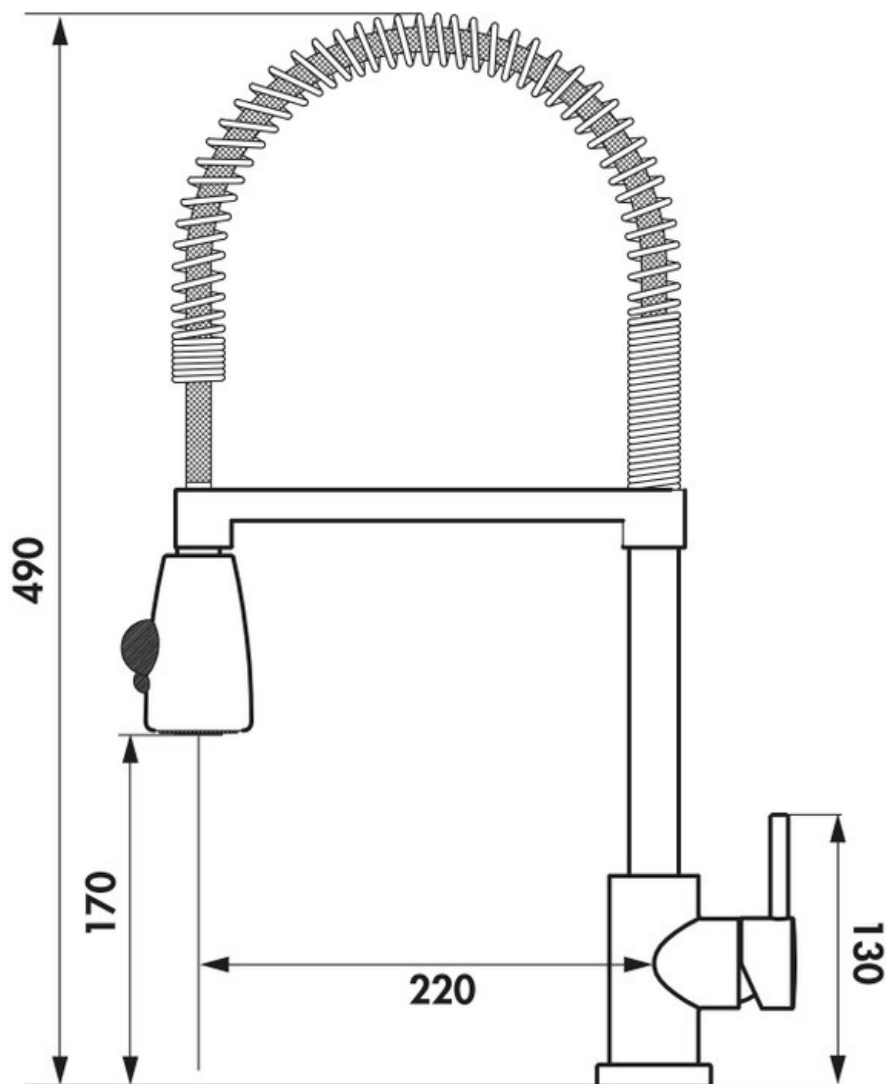

RCD27 015

RCD27 015

Mitigeur avec cartouche céramique, débit à 10L/mn à 3 bars. Flexibles fixes.

Scannez-moi pour
retrouver la fiche produit !

Spécifications techniques

Matériau & Coloris

Matériau	Laiton
Couleur	Chromé

Dimensions & Poids

Hauteur (en mm)	490
Hauteur sous bec (en mm)	170
Longueur de bec (en mm)	220
Diamètre base (en mm)	50
Perçage (en mm)	35
Poids net (en kg)	3.8

Informations complémentaires

Type de modèle	Mitigeur
Type de bec	Bec pivotant
Douchette	Douchette mobile double jet
Mécanisme	Cartouche à disque céramique

Limiteur de température	Oui
Economiseur d'eau	Oui
Raccordement	Flexible 3/8
Degré de rotation (°)	360
Débit à 3 bars(L/mn)	10
Norme	ACS
Code EAN	8018014838368

luisina
DESIGN

La Boisinière - 35530 Servon-sur-Vilaine