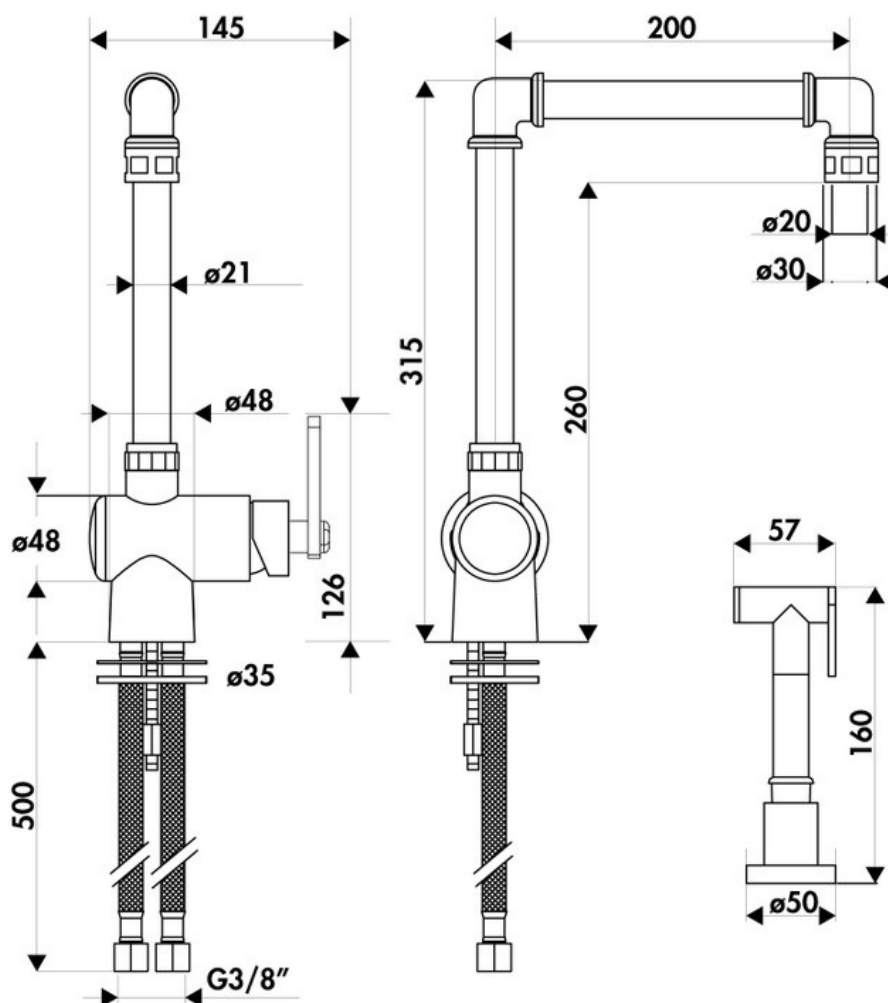

RC948DO087

RC948DO087

Mitigeur Factory Queens avec cartouche céramique, débit à 9L/mn à 3 bars. Flexibles fixes.

Scannez-moi pour retrouver la fiche produit !

Spécifications techniques

Matériau & Coloris

Matériau	Laiton
Couleur	Rame Cerato

Dimensions & Poids

Hauteur (en mm)	315
Hauteur sous bec (en mm)	260
Longueur de bec (en mm)	200
Diamètre base (en mm)	48 pour embase mitigeur / 50 pour embase douchette
Perçage (en mm)	35

Informations complémentaires

Type de modèle	Mitigeur
Type de bec	Bec pivotant
Douchette	Douchette extractible monojet
Mécanisme	Cartouche à disque céramique
Raccordement	Flexible 3/8

luisina
DESIGN

La Boisinière - 35530 Servon-sur-Vilaine