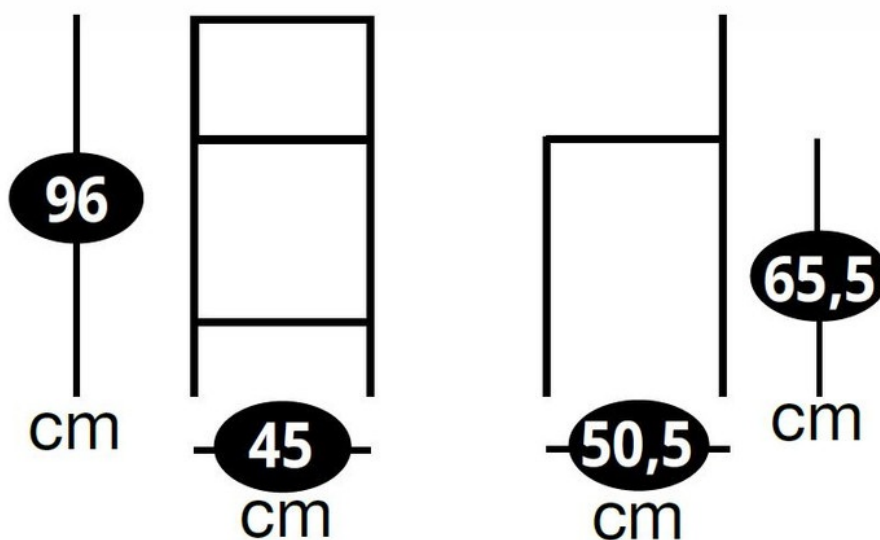

Scannez-moi pour retrouver la fiche produit !

Tabouret vintage hauteur plan de travail.

Spécifications techniques

Matériau & Coloris

Matériau piètement	Métal
Matériau assise	Polyester
Matériau dossier	Polyester
Couleur piètement	Noir
Couleur assise	Noir

Dimensions & Poids

Largeur (en cm)	45
Profondeur (en cm)	50.5
Hauteur (en cm)	96
Hauteur assise (en cm)	65.5
Poids net (en kg)	7.5

📄 Informations complémentaires

Style	Vintage
Densité assise (kg/m3)	35
Repose-pieds	Oui
Usage	Intérieur
Code EAN	3537390484464
Disponibilité	Produit stocké