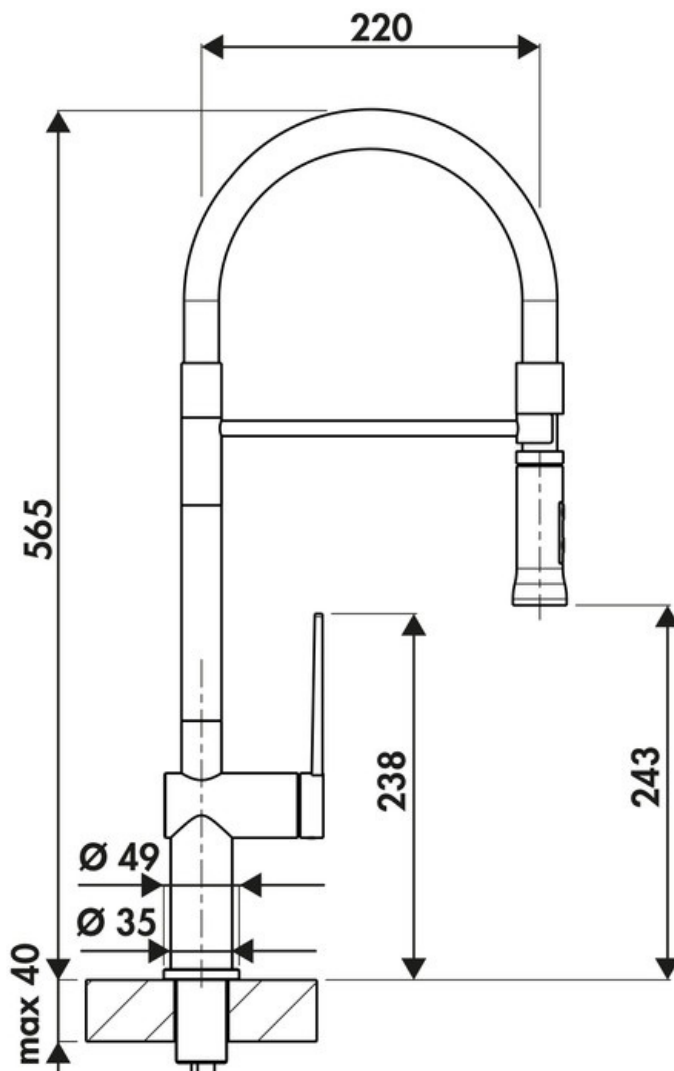

RC656/DO 015

RC656/DO 015

Mitigeur avec cartouche céramique, débit à 8,8L/mn à 3 bars. Flexibles fixes.

Scannez-moi pour
retrouver la fiche produit !

Spécifications techniques

Matériau & Coloris

Matériau	Laiton
Couleur	Chromé / Noir

Dimensions & Poids

Hauteur (en mm)	565
Hauteur sous bec (en mm)	243
Longueur de bec (en mm)	220
Diamètre base (en mm)	49
Perçage (en mm)	35

Informations complémentaires

Type de modèle	Mitigeur
Type de bec	Bec pivotant
Douchette	Douchette mobile double jet
Mécanisme	Cartouche à disque céramique
Raccordement	Flexible 3/8

Degré de rotation (°)

360

Débit à 3 bars(L/mn)

8.8

Norme

ACS

Code EAN

3537390382616