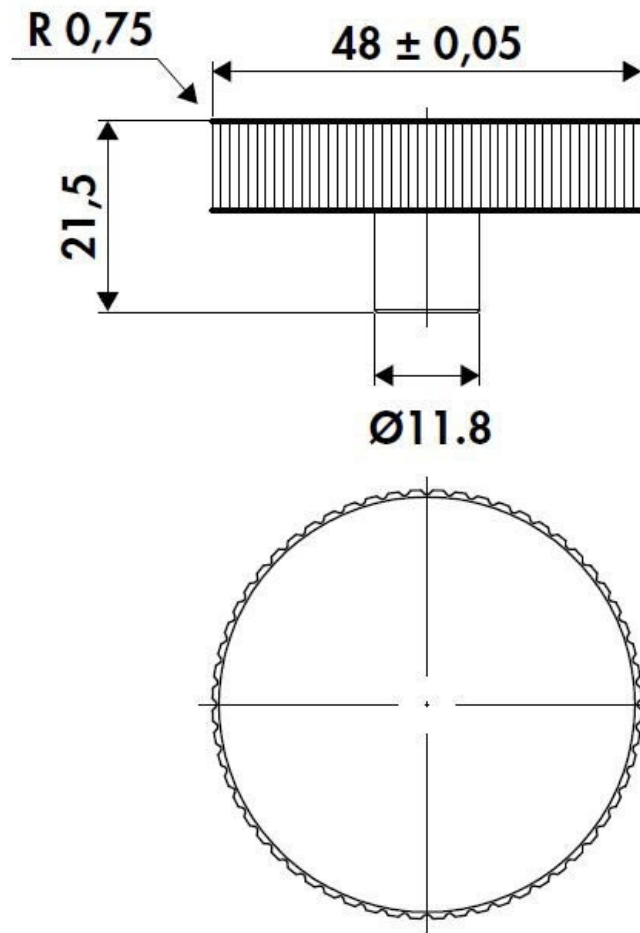

luisina
DESIGN

La Boisinière - 35530 Servon-sur-Vilaine

Tél : 02 99 00 24 24

SIRET 31828963400038 - RCS Rennes B 318 289 634 - TVA FR41318289634

SCD LUISINA © 1989-2024