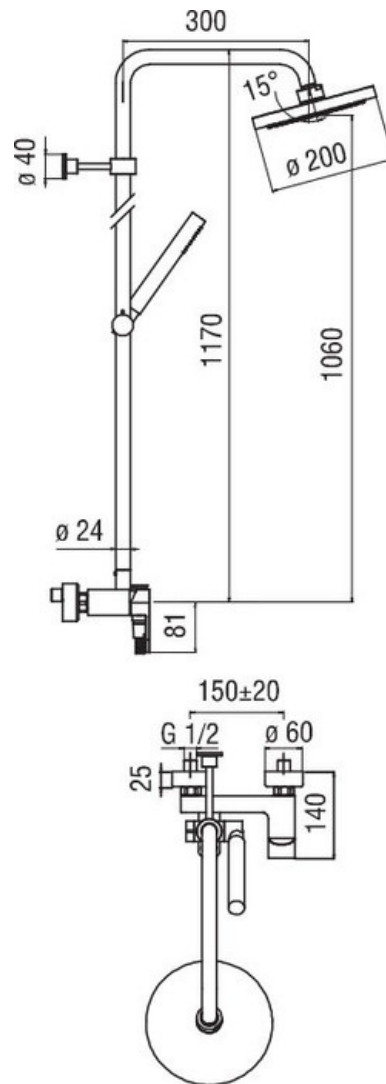

Colonne Up

UP94130/30009

Colonne hauteur douche hauteur 1150 mm équipé d'un limiteur de débit à 50%.

Scannez-moi pour
retrouver la fiche produit !

Spécifications techniques

Matériau & Coloris

Matériau	Laiton
Couleur	Noir

Dimensions & Poids

Hauteur (en mm)	1170
Longueur du bras (en mm)	300
Dimension pomme haute (en mm)	Ø 200
Flexible de douche (en mm)	1500
Entraxe (en mm)	150 ± 20
Poids net (en kg)	3

Informations complémentaires

Type de modèle	Colonne de douche
Installation	Murale sans encastrement
Douchette	Douchette mobile monojet
Support douchette	Coulissant et orientable

Limiteur de débit

Oui

Inverseur poignée

Oui

Code EAN

8018014020572