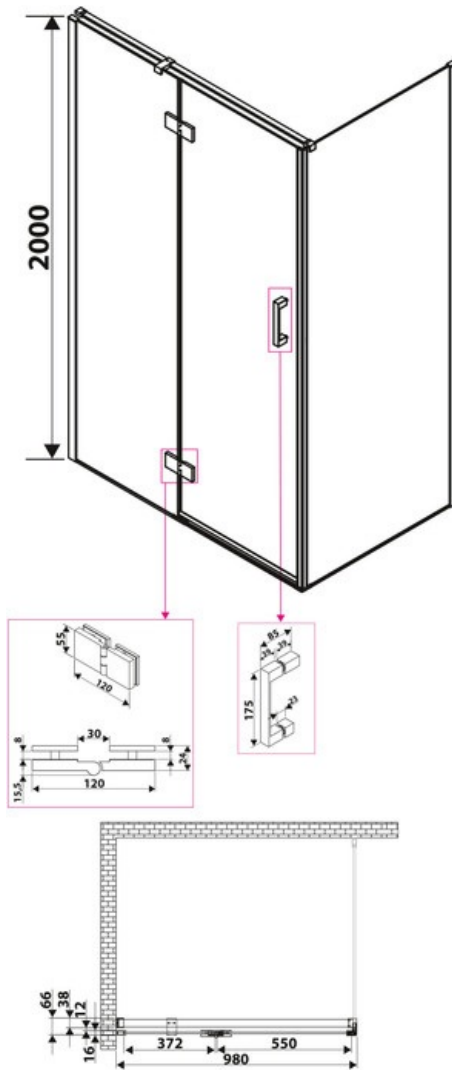

Support mural

Chromé

Poignée

Chromé

Traitement anticalcaire

Oui

Code EAN

8718215731009

luisina
DESIGN

La Boisinière - 35530 Servon-sur-Vilaine

Tél : 02 99 00 24 24

SIRET 31828963400038 - RCS Rennes B 318 289 634 - TVA FR41318289634

SCD LUISINA © 1989-2024