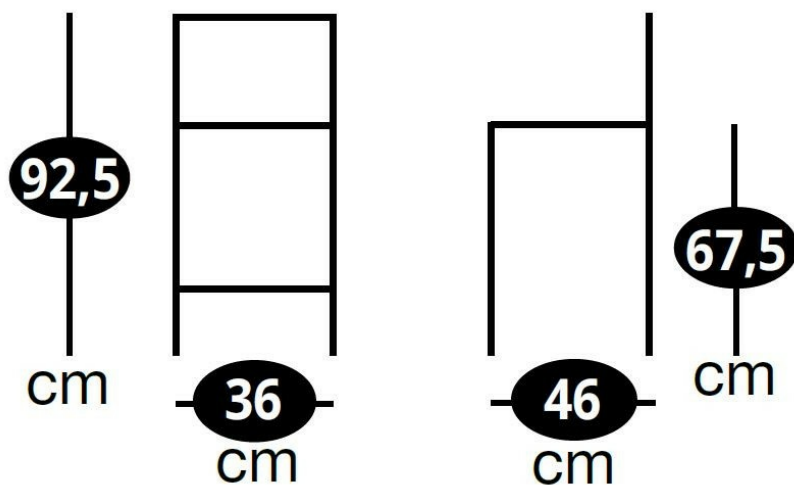

Ted Crème

TAB8002030

Assise hauteur plan Ted Crème monochrome

Tabouret classique hauteur plan de travail.

Spécifications techniques

Matériau & Coloris

Matériau piètement Métal

Matériau assise Vinyle

Matériau dossier Métal

Couleur piètement Crème

Couleur assise Crème

Dimensions & Poids

Largeur (en cm) 36

Profondeur (en cm) 46

Hauteur (en cm) 92.5

Hauteur assise (en cm) 67.5

Poids net (en kg) 5.88

🕒 Informations complémentaires

Style	Classique
Densité assise (kg/m ³)	25
Usage	Intérieur
Code EAN	3537390630786
Disponibilité	Produit stocké
Nouveautés	Oui

luisina

La Boisinière - 35530 Servon-sur-Vilaine