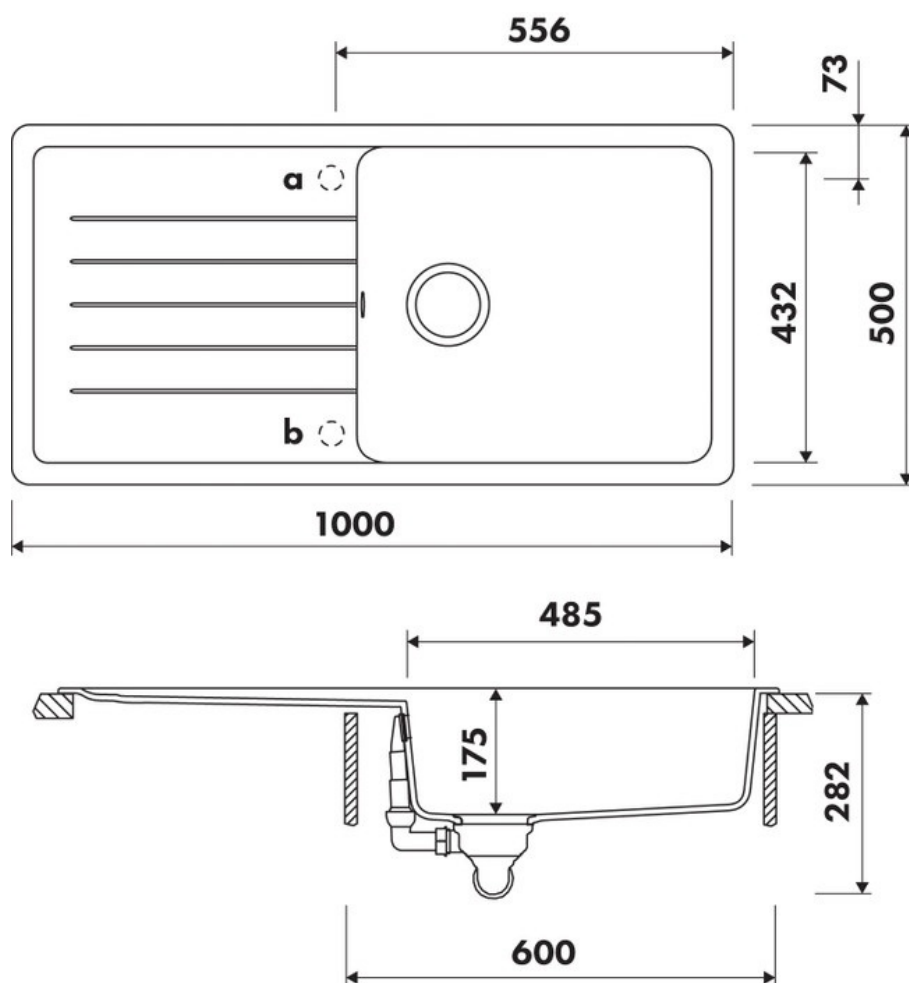

Nouba Super White

EV0005044

Évier à encastrer Luisigranit avec vidage manuel chromé. Installation possible en sous-plan avec le kit de fixation AEFIX630168.

Scannez-moi pour retrouver la fiche produit !

Spécifications techniques

Matériau & Coloris

Matériau	Luisigranit
Couleur	Blanc
Couleur évier	Super white

Dimensions & Poids

Largeur (en mm)	1000
Profondeur (en mm)	500
Dimension mini sous-évier (en mm)	600
Largeur encastrement (en mm)	980
Profondeur encastrement (en mm)	480
Largeur cuve (en mm)	485
Profondeur cuve (en mm)	432
Hauteur cuve (en mm)	175
Diamètre bonde cuve (en mm)	90
Rayon angle (en mm)	10

Informations complémentaires

Type d'évier	À encastrer
Nombre de bacs	1 grand bac
Type vidage	Manuel chromé
Trop plein	Oui
Montage robinetterie sur évier	Oui
Positionnement égouttoir	Réversible
Nombre trous prépercés par côté	1
Nombre d'égouttoirs	1
Norme	EN13310
Code EAN	3537390548302
Nouveautés	Oui
Marque	Schock