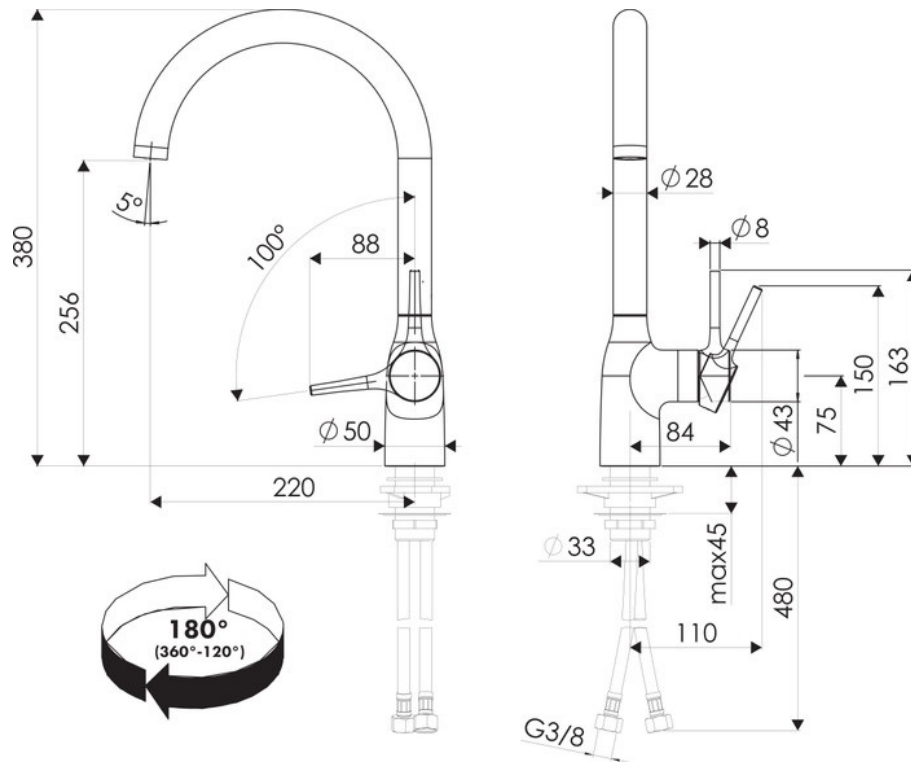

RC0013094

RC0013094

Mitigeur avec cartouche céramique, débit à 13,5L/mn à 3 bars. Flexibles fixes.

Scannez-moi pour
retrouver la fiche produit !

Spécifications techniques

Matériau & Coloris

Matériau	Laiton
Couleur	Cuivré mat

Dimensions & Poids

Hauteur (en mm)	380
Hauteur sous bec (en mm)	256
Longueur de bec (en mm)	220
Diamètre base (en mm)	50
Perçage (en mm)	35
Poids net (en kg)	2

Informations complémentaires

Type de modèle	Mitigeur
Type de bec	Bec pivotant
Douchette	Sans douchette
Mécanisme	Cartouche à disque céramique

Degré de rotation (°)

180

Débit à 3 bars(L/mn)

13.5

Norme

ACS

Code EAN

3537390605487

Nouveautés

Oui

luisina
DESIGN

La Boisinière - 35530 Servon-sur-Vilaine

Tél : 02 99 00 24 24

SIRET 31828963400038 - RCS Rennes B 318 289 634 - TVA FR41318289634

SCD LUISINA © 1989-2024