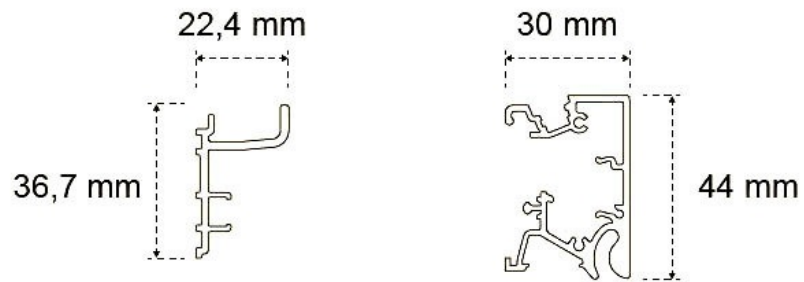

Module Signum

ZE0148009

Une solution éclairée astucieuse de rangement.

Scannez-moi pour
retrouver la fiche produit !

Spécifications techniques

Matériau & Coloris

Matériau	Aluminium
Couleur	Noir

Dimensions & Poids

Longueur (en mm)	1800
Largeur (en mm)	44
Profondeur (en mm)	30

Informations complémentaires

Fixations	Vis
Code EAN	3537390606514
Nouveautés	Oui

luisina
DESIGN

La Boisinière - 35530 Servon-sur-Vilaine

Tél : 02 99 00 24 24