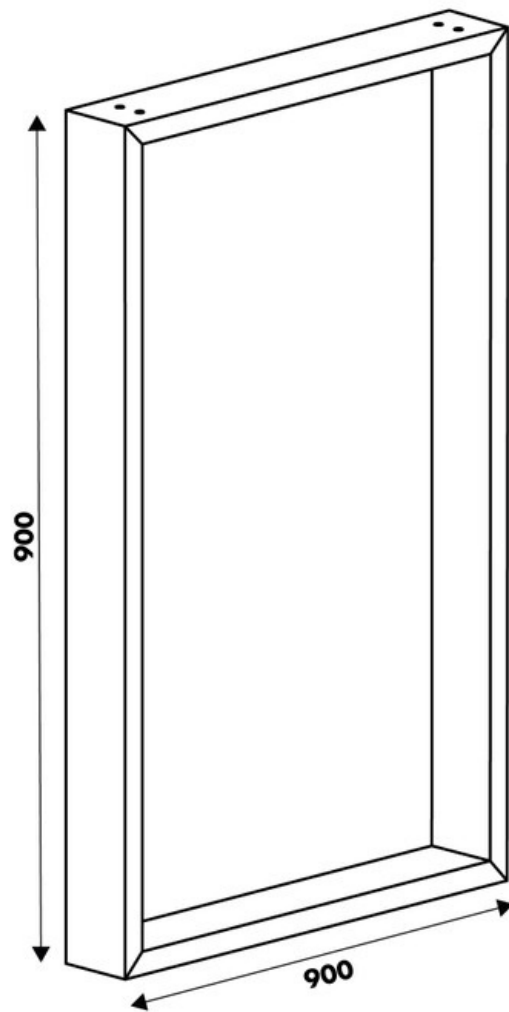

Pied Stef Aluminium hauteur plan 900 mm

36270

Merci de noter qu'après validation de votre commande, ce produit configurable et sur commande ne peut être annulé ou modifié.

Scannez-moi pour
retrouver la fiche produit !

Spécifications techniques

Matériau & Coloris

Matériau	Acier
Couleur	Aluminium

Dimensions & Poids

Largeur (en mm)	900
Hauteur (en mm)	900
Dimension pied (en mm)	25 x 84
Poids net (en kg)	6.19

Informations complémentaires

Forme	Rectangulaire
Charge supportée par pied (en kg)	80
Fixations	Vis (non incluses)
Code EAN	8431563362700

luisina
DESIGN

La Boisinière - 35530 Servon-sur-Vilaine

Tél : 02 99 00 24 24

SIRET 31828963400038 - RCS Rennes B 318 289 634 - TVA FR41318289634