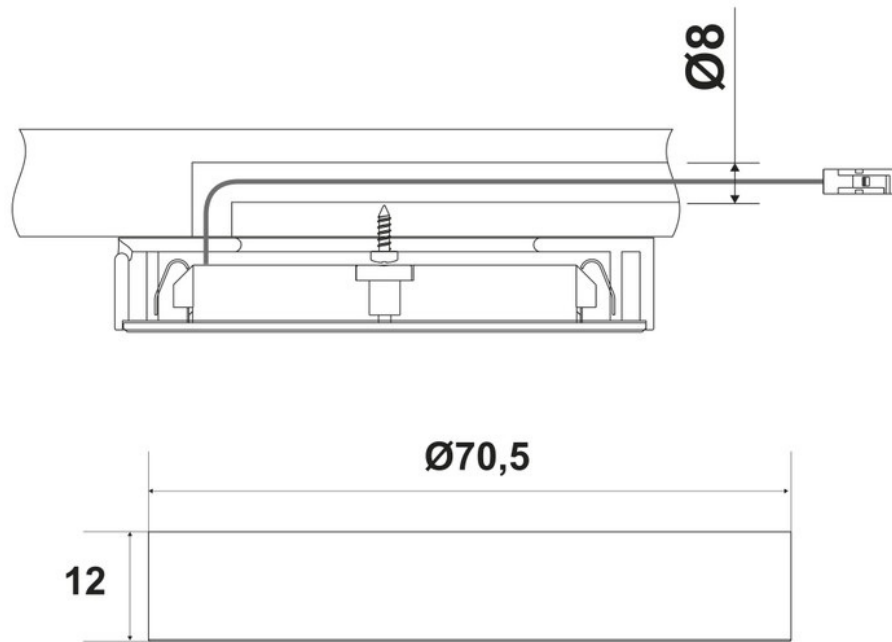

### Dimensions & Poids

Longueur (en mm) Ø70,5

Hauteur (en mm) 12

Longueur câble (en mm) 2000

Poids net (en kg) 0.5

### Informations complémentaires

Installation À encastrer

Source lumineuse Leds

Type lumière Du jour

Tension (volt) 24

Puissance (watt) 3

Efficiéce (lm/w)	65
Température Kelvin (°K)	4000
Classe de protection	3
Indice de protection	IP20
Fixations	Vis
Code EAN	3537390524368