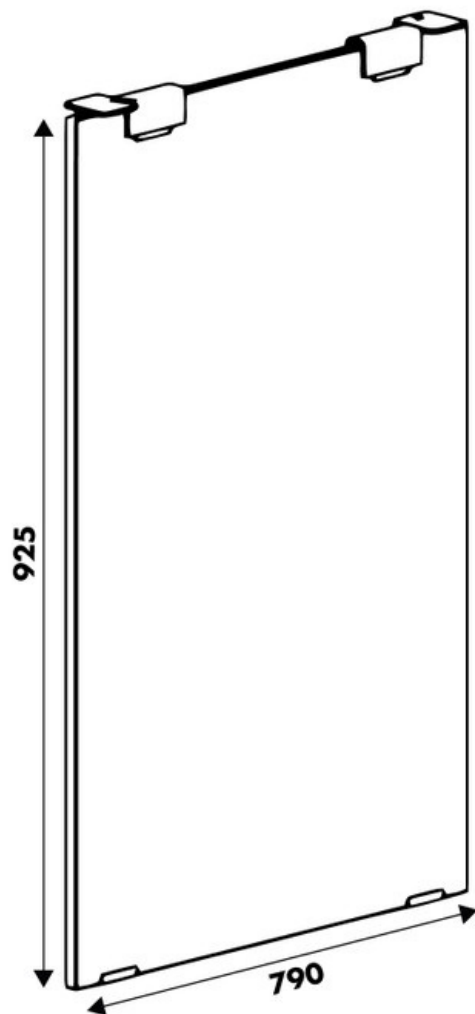

# Pied Colas verre hauteur plan 925 mm

36010

Merci de noter qu'après validation de votre commande, ce produit configurable et sur commande ne peut être annulé ou modifié.

Scannez-moi pour  
retrouver la fiche produit !

### Matériau & Coloris

Matériau	Verre
Couleur	Transparent

### Dimensions & Poids

Largeur (en mm)	790
Hauteur (en mm)	925
Poids net (en kg)	30

### Informations complémentaires

Forme	Rectangulaire
Solidité	Verre trempé de 15 mm d'épaisseur
Fixations	Acier epoxy graphite avec vis (non incluses)
Code EAN	8431563360102

luisina  
DESIGN

*La Boisinière - 35530 Servon-sur-Vilaine*