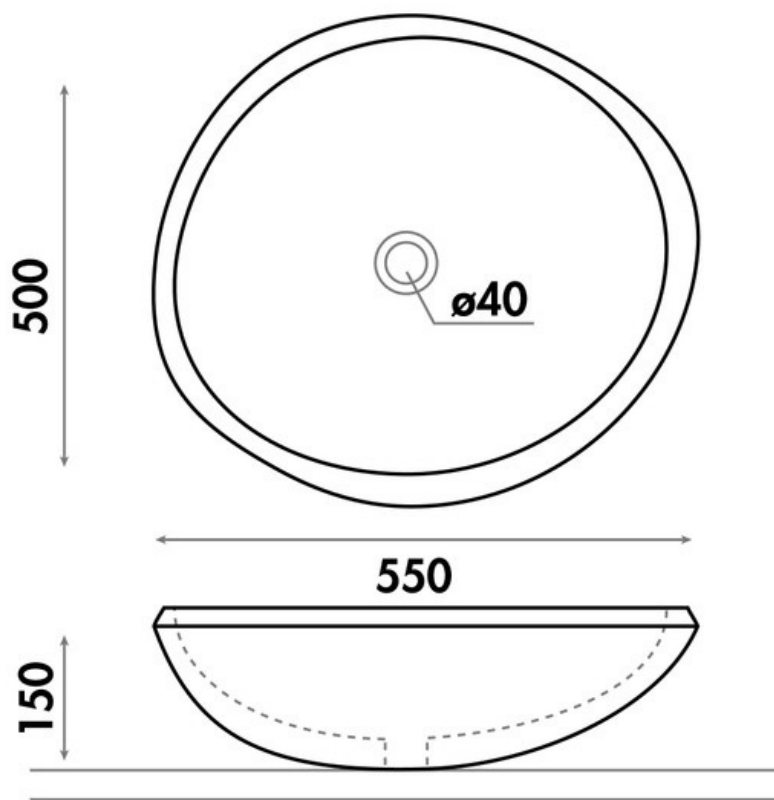

Vasque Rio

00393

Vasque à poser en pierre de rivière naturelle. Cette vasque en pierre a été taillée dans une véritable pierre de rivière unique et des différences de nuances, d'aspérité ainsi que de formes (ronde, ovale ou asymétrique) peuvent donc se produire. Nous ne pouvons confirmer ni les dimensions exactes, ni garantir des vasques identiques dans le cas d'une installation de deux vasques côte à côte. L'épaisseur de la vasque peut varier de 20 à 40 mm pour le perçage de la bonde. Bonde compatible : SKN550.01.

Scannez-moi pour
retrouver la fiche produit !

Spécifications techniques

Matériau & Coloris

Matériau	Pierre
Couleur	Pierre

Dimensions & Poids

Longueur (en mm)	500
Largeur (en mm)	550
Hauteur (en mm)	150
Diamètre bonde (en mm)	40
Poids net (en kg)	Environ 40

Informations complémentaires

Installation	À poser
Plage robinetterie	Non
Trop plein	Non

luisina
DESIGN

La Boisinière - 35530 Servon-sur-Vilaine

Tél : 02 99 00 24 24

SIRET 31828963400038 - RCS Rennes B 318 289 634 - TVA FR41318289634

SCD LUISINA © 1989-2024