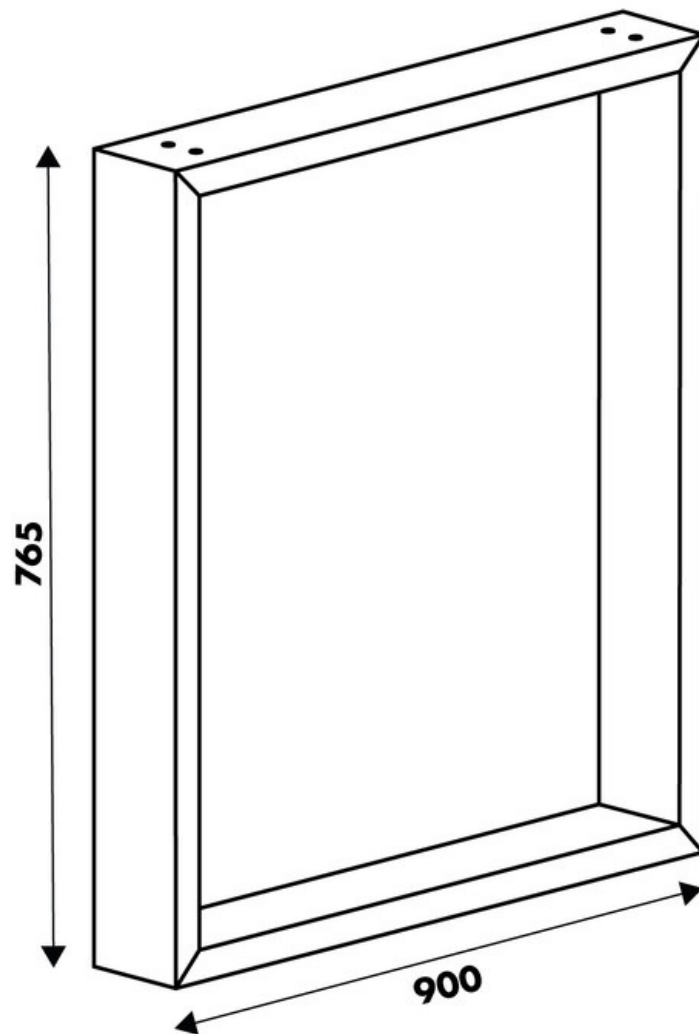

Pied Stef Aluminium hauteur table 765 mm

35942

Merci de noter qu'après validation de votre commande, ce produit configurable et sur commande ne peut être annulé ou modifié.

Scannez-moi pour
retrouver la fiche produit !

Spécifications techniques

Matériau & Coloris

Matériau	Acier
Couleur	Aluminium

Dimensions & Poids

Largeur (en mm)	900
Hauteur (en mm)	765
Dimension pied (en mm)	25 x 84

Informations complémentaires

Forme	Rectangulaire
Charge supportée par pied (en kg)	80
Fixations	Vis (non incluses)