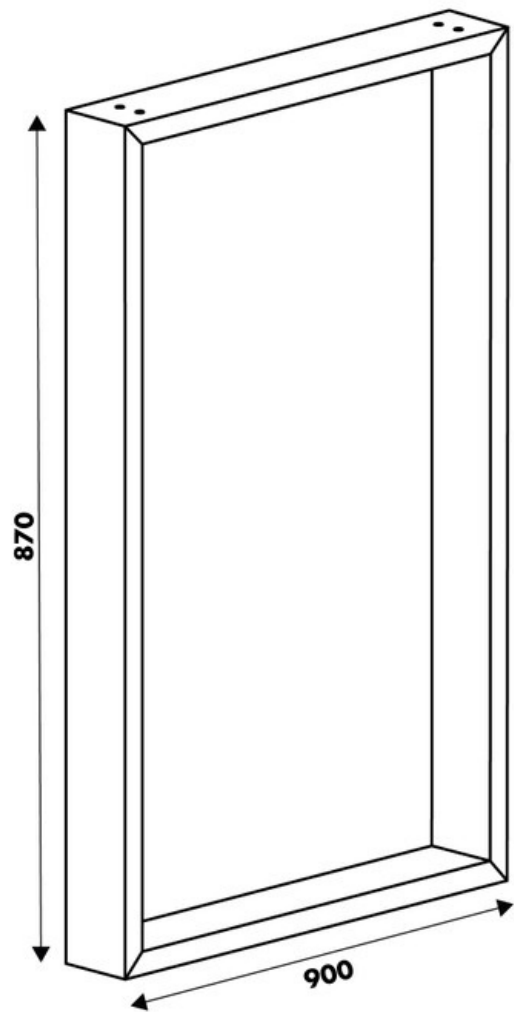

Pied Stef Blanc

hauteur plan 870 mm

36084

Merci de noter qu'après validation de votre commande, ce produit configurable et sur commande ne peut être annulé ou modifié.

Scannez-moi pour retrouver la fiche produit !

Spécifications techniques

Matériau & Coloris

Matériau	Acier
Couleur	Blanc

Dimensions & Poids

Largeur (en mm)	900
Hauteur (en mm)	870
Dimension pied (en mm)	25 x 84
Poids net (en kg)	6.14

Informations complémentaires

Forme	Rectangulaire
Charge supportée par pied (en kg)	80
Fixations	Vis (non incluses)
Code EAN	8431563360843

luisina
DESIGN

La Boisinière - 35530 Servon-sur-Vilaine

Tél : 02 99 00 24 24

SIRET 31828963400038 - RCS Rennes B 318 289 634 - TVA FR41318289634