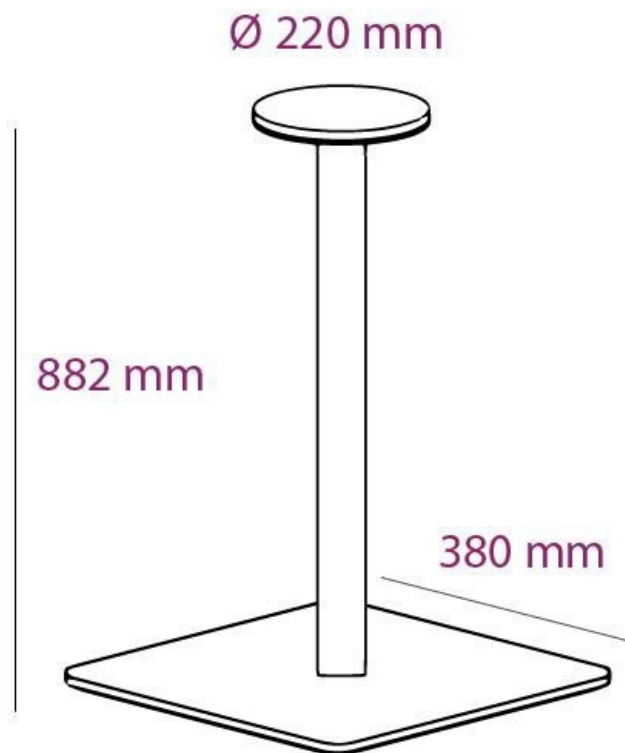

Pied Geny Carré Taupe 882 mm

010562

Pied préconisé pour plateau de Ø700 mm ou Ø800 mm. Merci de noter qu'après validation de votre commande, ce produit configurable et sur commande ne peut être annulé ou modifié.

Scannez-moi pour
retrouver la fiche produit !

Spécifications techniques

Matériau & Coloris

Matériau	Acier
Couleur	Taupe

Dimensions & Poids

Hauteur (en mm)	882
Dimension pied (en mm)	80 x 80
Dimension embase (en mm)	500 x 500
Dimension platine (en mm)	Ø220
Poids net (en kg)	17

Informations complémentaires

Forme	Carré
Charge supportée par pied (en kg)	100
Code EAN	8431560105621

luisina
DESIGN

La Boisinière - 35530 Servon-sur-Vilaine

Tél : 02 99 00 24 24

SIRET 31828963400038 - RCS Rennes B 318 289 634 - TVA FR41318289634