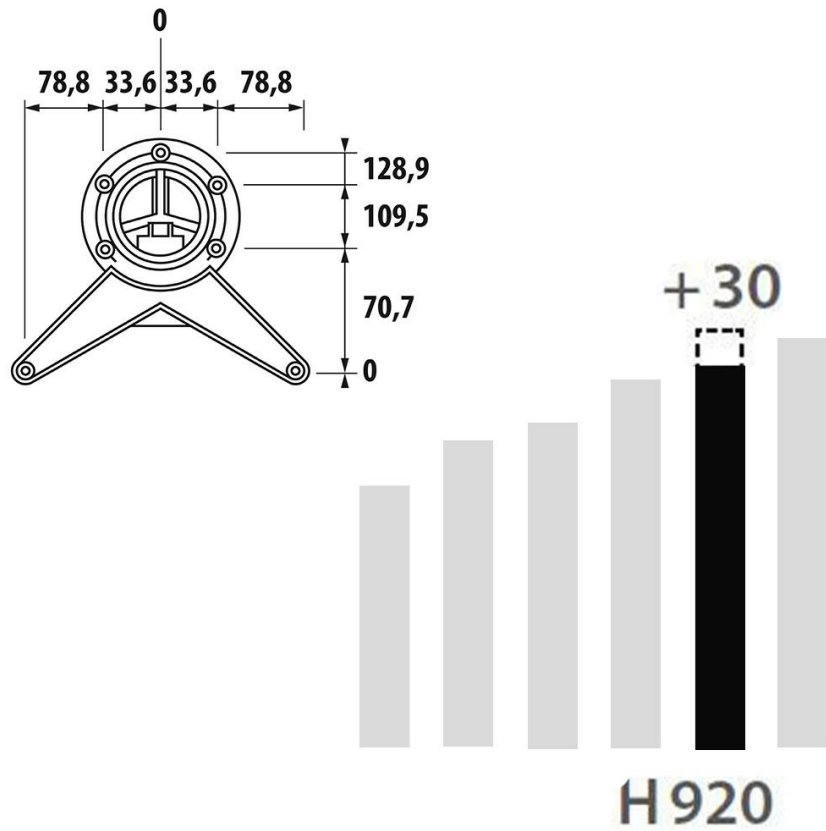

Pied rond basique Chromé 920 mm

ZDN PR892 015

Pied de table rond en acier chromé H 920 mm - Ø80 mm

Clé BTR fournie pour le montage. Réglage de la hauteur par patin.

Scannez-moi pour
retrouver la fiche produit !

Spécifications techniques

Matériau & Coloris

Matériau	Acier
Couleur	Chromé

Dimensions & Poids

Hauteur (en mm)	920
Dimension pied (en mm)	Ø80
Poids net (en kg)	2.36
Réhausse (en mm)	0 /+ 30

Informations complémentaires

Forme	Rond
Fixations	Vis incluses

Charge supportée par pied (en kg)

160

luisina
DESIGN

La Boisinière - 35530 Servon-sur-Vilaine

Tél : 02 99 00 24 24

SIRET 31828963400038 - RCS Rennes B 318 289 634 - TVA FR41318289634

SCD LUISINA © 1989-2026