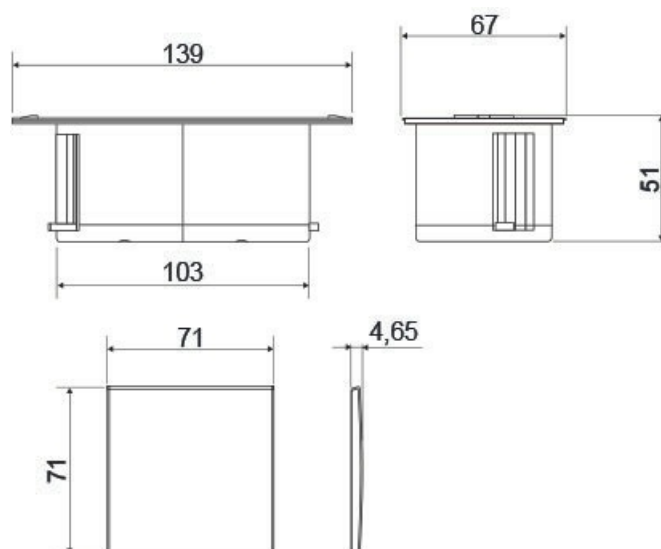

Dualis Noir

ZEN 102P 009

Prise murale à ouverture coulissante coloris Noir 2 prises

Entraxe : 48 mm.

Scannez-moi pour
retrouver la fiche produit !

Spécifications techniques

Matériau & Coloris

Couleur Noir

Dimensions & Poids

Longueur (en mm) 139

Largeur (en mm) 67

Hauteur (en mm) 51

Epaisseur (en mm) 4.65

Longueur câble (en mm) 2000

Dimensions perçage (en mm) 2 x Ø56

Poids net (en kg) 0.46

Informations complémentaires

Installation À encastrer

Nombre de prises 2

Tension (volt)	250
Intensité (A)	16
Classe de protection	1
Code EAN	3537390344263

luisina
DESIGN

La Boisinière - 35530 Servon-sur-Vilaine