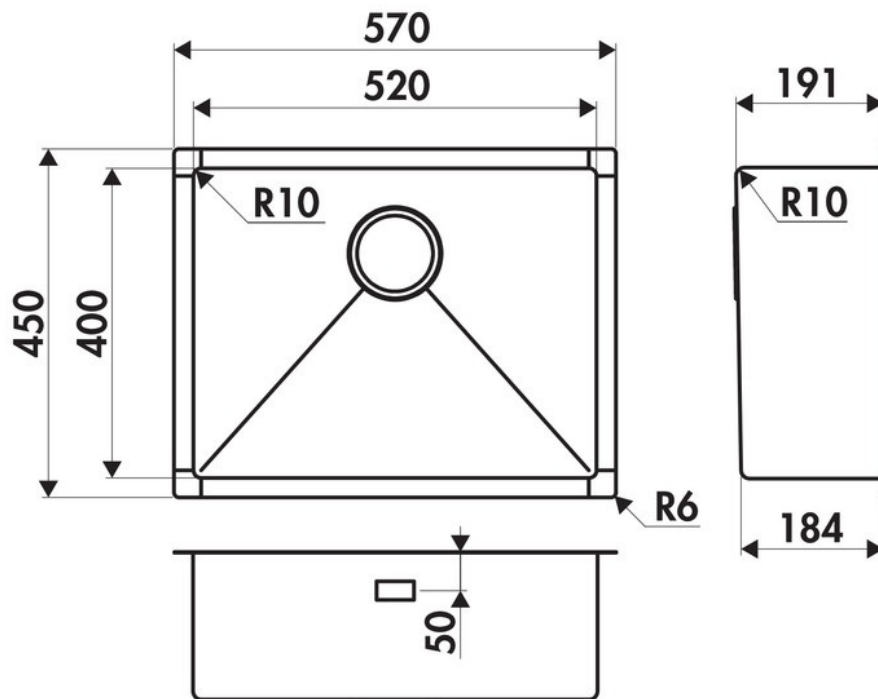

Matériau & Coloris

Matériau	Luisinox
Couleur	Inox lisse
Couleur évier	Inox lisse

Dimensions & Poids

Largeur (en mm)	570
Profondeur (en mm)	450
Dimension mini sous-évier (en mm)	800
Largeur encastrement (en mm)	520
Profondeur encastrement (en mm)	400
Largeur cuve (en mm)	520
Profondeur cuve (en mm)	400
Hauteur cuve (en mm)	191
Diamètre bonde cuve (en mm)	90

Oui

Montage robinetterie sur évier

Non

Norme

EN13310

Marque

Luisina

luisina
DESIGN