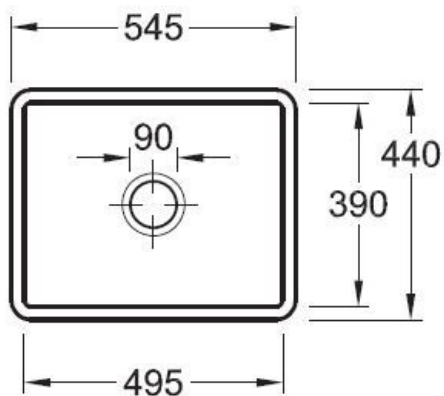

Subway SU Blanc

EV3310 02 R1

Découpe : voir le plan livré avec la cuve. Diamètre de perçage pour la manette de vidage : 20 mm. Cuve sous-plan Luisiceram avec vidage automatique chromé.

Scannez-moi pour
retrouver la fiche produit !

Spécifications techniques

Matériau & Coloris

Matériau	Luisiceram
Couleur	Blanc
Couleur évier	Blanc

Dimensions & Poids

Largeur (en mm)	545
Profondeur (en mm)	440
Dimension mini sous-évier (en mm)	600
Largeur cuve (en mm)	495
Profondeur cuve (en mm)	390
Hauteur cuve (en mm)	213
Diamètre bonde cuve (en mm)	90

Informations complémentaires

Type de cuve	Sous-plan
Nombre de bacs	1 bac

Type vidage	Automatique chromé
Trop plein	Oui
Montage robinetterie sur évier	Non
Norme	EN13310
Code EAN	3537390310732
Marque	Villeroy & Boch