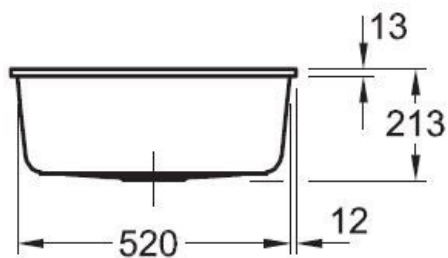

Subway SU Blanc

EV3310 02 R1

Découpe : voir le plan livré avec la cuve. Diamètre de perçage pour la manette de vidage : 20 mm. Cuve sous-plan Luisiceram avec vidage automatique chromé.

Scannez-moi pour
retrouver la fiche produit !

Spécifications techniques

Matériau & Coloris

Matériau	Luisiceram
Couleur	Blanc
Couleur évier	Blanc

Dimensions & Poids

Largeur (en mm)	545
Profondeur (en mm)	440
Dimension mini sous-évier (en mm)	600
Largeur cuve (en mm)	495
Profondeur cuve (en mm)	390
Hauteur cuve (en mm)	213
Diamètre bonde cuve (en mm)	90

Informations complémentaires

Type de cuve	Sous-plan
Nombre de bacs	1 bac

Type vidage	Automatique chromé
Trop plein	Oui
Montage robinetterie sur évier	Non
Norme	EN13310
Code EAN	3537390310732
Marque	Villeroy & Boch