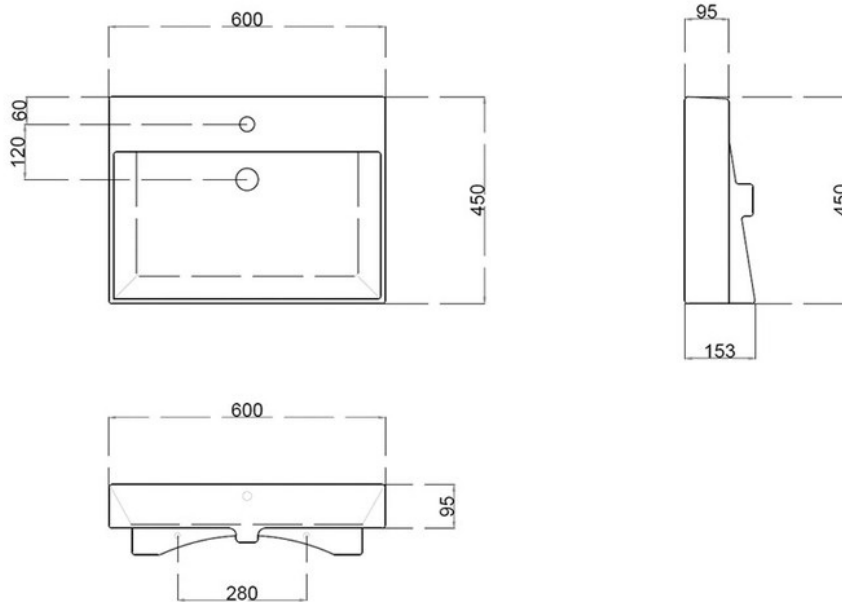

Vasque Shoreditch

SHR016P

Vasque à poser avec trop-plein et plage de robinetterie. Piétement FRAME001 nécessaire à l'installation. Emailage sur 3 faces.

Scannez-moi pour
retrouver la fiche produit !

Spécifications techniques

Matériau & Coloris

Matériau	Céramique
Couleur	Blanc

Dimensions & Poids

Longueur (en mm)	600
Largeur (en mm)	455
Hauteur (en mm)	150

Informations complémentaires

Installation	À poser
Plage robinetterie	Oui - Percé
Trop plein	Oui
Vidage	Livré sans vidage
Code EAN	5055833622207