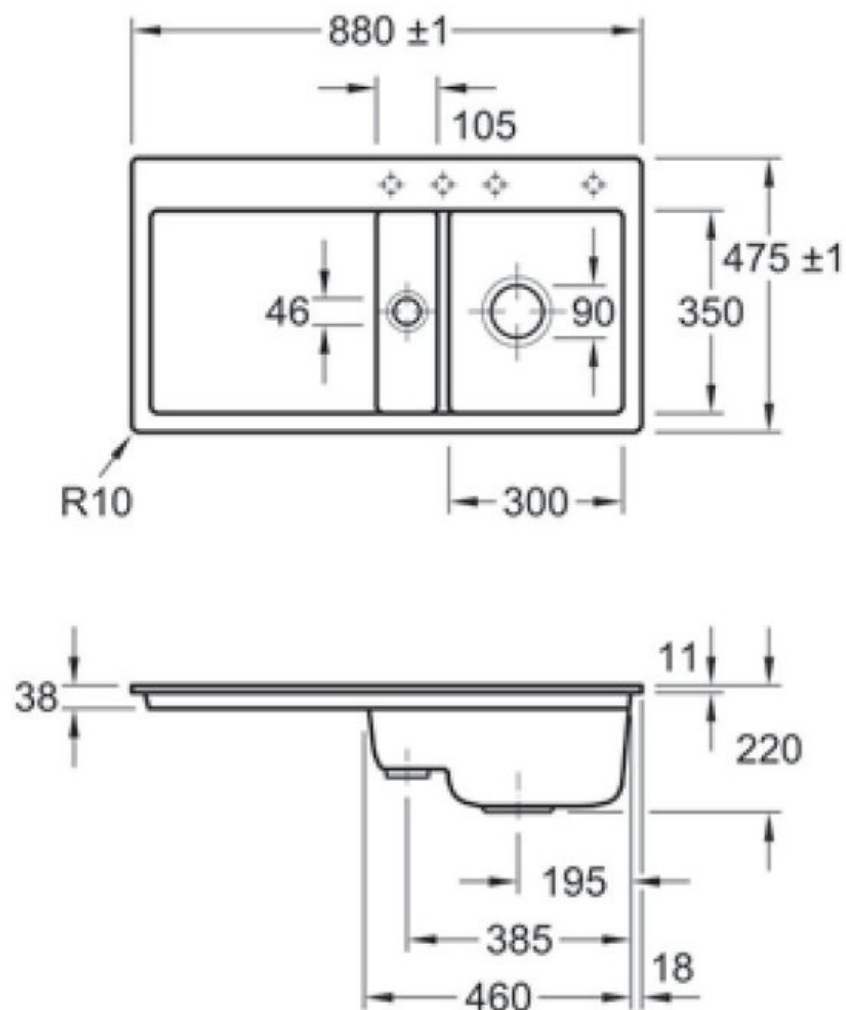

## Spécifications techniques

### Dimensions & Poids

Largeur (en mm)	880
Profondeur (en mm)	475
Dimension mini sous-évier (en mm)	500
Largeur cuve 1 (en mm)	300
Profondeur cuve 1 (en mm)	350
Hauteur cuve 1 (en mm)	220
Diamètre bonde cuve 1 (en mm)	90
Largeur cuve 2 (en mm)	105
Profondeur cuve 2 (en mm)	350
Diamètre bonde cuve 2 (en mm)	46

## 📄 Informations complémentaires

Type d'évier	À fleur
Nombre de bacs	1 bac 1/2
Type vidage	Automatique chromé
Trop plein	Oui
Montage robinetterie sur évier	Oui
Positionnement égouttoir	Gauche
Nombre trous prépercés par côté	4
Nombre d'égouttoirs	1
Norme	EN13310
Code EAN	4022693908476
Marque	Villeroy & Boch