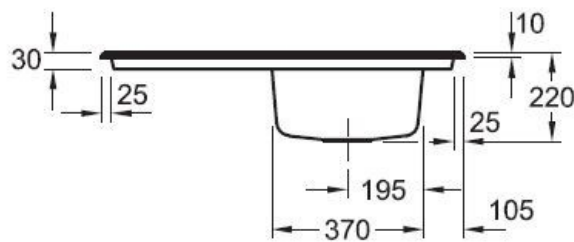

Matériau & Coloris

Matériau	Luisiceram
Couleur	Blanc
Couleur évier	Blanc

Dimensions & Poids

Largeur (en mm)	900
Profondeur (en mm)	510
Dimension mini sous-évier (en mm)	500
Largeur encastrement (en mm)	870
Profondeur encastrement (en mm)	480
Largeur cuve (en mm)	350
Profondeur cuve (en mm)	410
Hauteur cuve (en mm)	220
Diamètre bonde cuve (en mm)	90
Poids net (en kg)	21.1

Oui

Montage robinetterie sur évier

Oui

Positionnement égouttoir

Réversible

Nombre trous prépercés par côté

4

Nombre d'égouttoirs

1

Norme

ENI3310

Code EAN

3537390343471

Marque

Villeroy & Boch

luisina
DESIGN