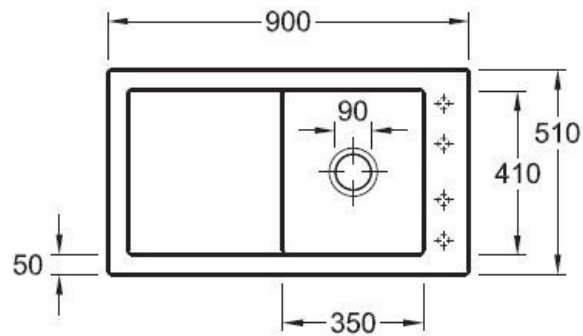

Matériau & Coloris

Matériau	Luisiceram
Couleur	Blanc
Couleur évier	Blanc

Dimensions & Poids

Largeur (en mm)	900
Profondeur (en mm)	510
Dimension mini sous-évier (en mm)	500
Largeur encastrement (en mm)	870
Profondeur encastrement (en mm)	480
Largeur cuve (en mm)	350
Profondeur cuve (en mm)	410
Hauteur cuve (en mm)	220
Diamètre bonde cuve (en mm)	90
Poids net (en kg)	21.1

Oui

Montage robinetterie sur évier

Oui

Positionnement égouttoir

Réversible

Nombre trous prépercés par côté

4

Nombre d'égouttoirs

1

Norme

ENI3310

Code EAN

3537390343471

Marque

Villeroy & Boch

luisina
DESIGN