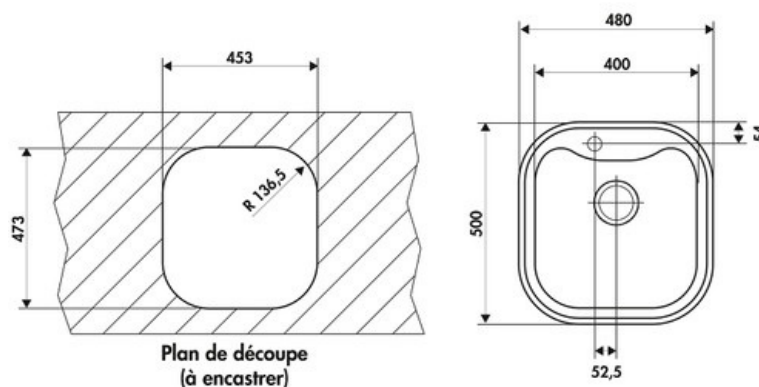

Type d'évier

À encastrer

Nombre de bacs

1 bac

Type vidage

Manuel chromé

Trop plein

Oui

Montage robinetterie sur évier

Oui

Positionnement égouttoir

Sans

Nombre trous prépercés par côté

1

Norme

EN13310

Code EAN

3537390308241

Marque

Luisina

Installation