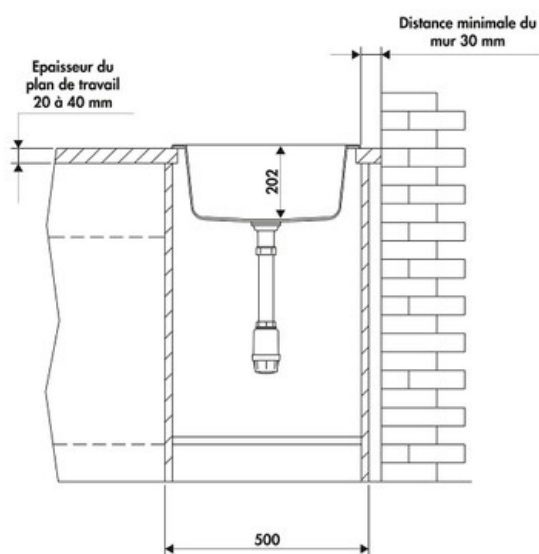

luisina
DESIGN