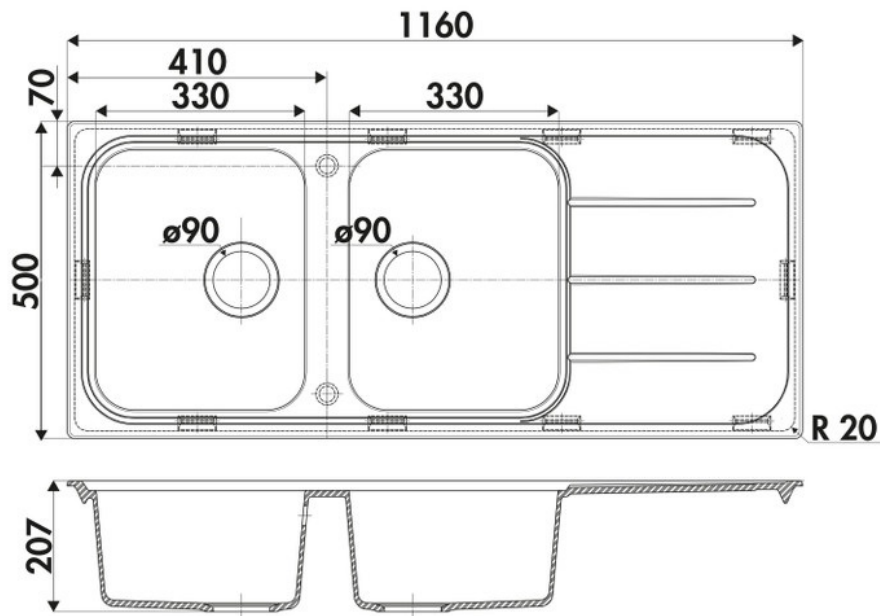

Fugue Full Black

EV3921 219

Diamètre de perçage pour la manette de vidage : 35 mm. Evier à encastrer Luisigranit avec vidage automatique gain de place.

Scannez-moi pour retrouver la fiche produit !

Spécifications techniques

Matériau & Coloris

Matériau	Luisigranit
Couleur	Noir
Couleur évier	Full Black

Dimensions & Poids

Largeur (en mm)	1160
Profondeur (en mm)	500
Dimension mini sous-évier (en mm)	800
Largeur encastrement (en mm)	1144
Profondeur encastrement (en mm)	484
Largeur cuve 1 (en mm)	330
Profondeur cuve 1 (en mm)	410
Hauteur cuve 1 (en mm)	178
Diamètre bonde cuve 1 (en mm)	90
Largeur cuve 2 (en mm)	330
Profondeur cuve 2 (en mm)	410

Hauteur cuve 2 (en mm)	178
Diamètre bonde cuve 2 (en mm)	90
Rayon angle (en mm)	20
Poids net (en kg)	16.5

i Informations complémentaires

Type d'évier	À encastrer
Nombre de bacs	2 bacs
Type vidage	Automatique gain de place
Trop plein	Oui
Montage robinetterie sur évier	Oui
Positionnement égouttoir	Réversible
Nombre trous prépercés par côté	1
Nombre d'égouttoirs	1
Norme	EN13310
Code EAN	3537390385303
Marque	Luisina