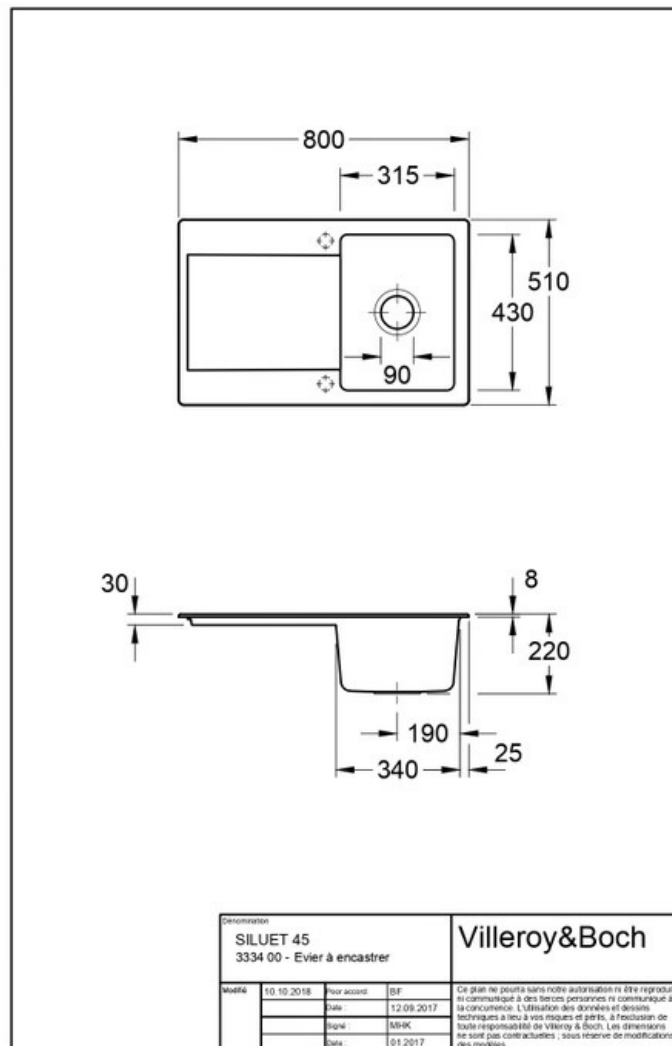

Matériau & Coloris

Matériau	Luisiceram
Couleur	Beige
Couleur évier	Crème

Dimensions & Poids

Largeur (en mm)	800
Profondeur (en mm)	510
Dimension mini sous-évier (en mm)	450
Largeur cuve (en mm)	315
Profondeur cuve (en mm)	430
Hauteur cuve (en mm)	220
Diamètre bonde cuve (en mm)	90
Poids net (en kg)	22.3

Montage robinetterie sur évier

Oui

Positionnement égouttoir

Réversible

Nombre trous prépercés par côté

2

Nombre d'égouttoirs

1

Norme

EN13310

Code EAN

3537390451862

Marque

Villeroy & Boch

luisina
DESIGN

La Boisinière - 35530 Servon-sur-Vilaine