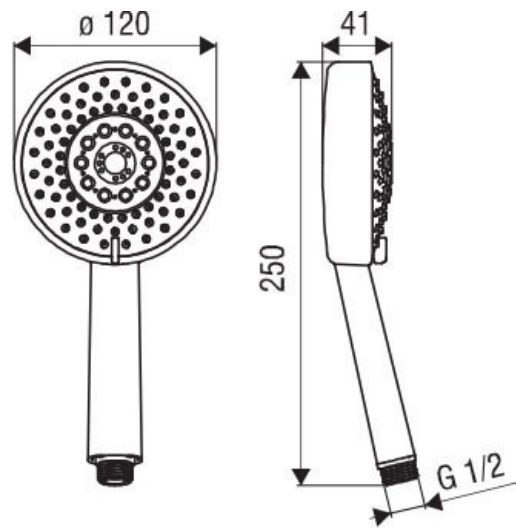

Douchette Live

AD142/128015

Douchette en ABS chromé avec système anticalcaire.

Scannez-moi pour
retrouver la fiche produit !

Spécifications techniques

Matériau & Coloris

Matériau	Laiton
Couleur	Chromé

Dimensions & Poids

Hauteur (en mm)	250
Dimension pomme haute (en mm)	Ø120
Poids net (en kg)	0.32

Informations complémentaires

Type de modèle	Douchette / Flexible
Installation	À visser
Douchette	Douchette mobile 3 jets
Code EAN	8018014867740

luisina
DESIGN

La Boisinière - 35530 Servon-sur-Vilaine

Tél : 02 99 00 24 24

SIRET 31828963400038 - RCS Rennes B 318 289 634 - TVA FR41318289634

SCD LUISINA © 1989-2024